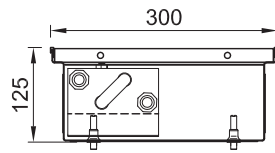

Внутрипольные конвекторы без вентилятора

ISAN NEW PRACTIC PRICELIST

FRK, высота 125 mm

FRK, высота 140 mm

FRK 0125 0250	Цена [EUR]	FRK 0125 0300	Цена [EUR]	FRK 0125 0425	Цена [EUR]	FRK 0140 0175	Цена [EUR]
FRK 0125 0250 0700	288,86	FRK 0125 0300 0700	343,20	FRK 0125 0425 0700	394,68	FRK 0140 0175 0700	221,65
FRK 0125 0250 0800	313,17	FRK 0125 0300 0800	373,23	FRK 0125 0425 0800	429,00	FRK 0140 0175 0800	241,67
FRK 0125 0250 0900	338,91	FRK 0125 0300 0900	403,26	FRK 0125 0425 0900	463,32	FRK 0140 0175 0900	263,12
FRK 0125 0250 1000	363,22	FRK 0125 0300 1000	433,29	FRK 0125 0425 1000	497,64	FRK 0140 0175 1000	284,57
FRK 0125 0250 1100	388,96	FRK 0125 0300 1100	463,32	FRK 0125 0425 1100	533,39	FRK 0140 0175 1100	304,59
FRK 0125 0250 1200	414,70	FRK 0125 0300 1200	493,35	FRK 0125 0425 1200	567,71	FRK 0140 0175 1200	326,04
FRK 0125 0250 1300	439,01	FRK 0125 0300 1300	523,38	FRK 0125 0425 1300	602,03	FRK 0140 0175 1300	347,49
FRK 0125 0250 1400	464,75	FRK 0125 0300 1400	553,41	FRK 0125 0425 1400	636,35	FRK 0140 0175 1400	367,51
FRK 0125 0250 1500	489,06	FRK 0125 0300 1500	583,44	FRK 0125 0425 1500	670,67	FRK 0140 0175 1500	388,96
FRK 0125 0250 1600	514,80	FRK 0125 0300 1600	613,47	FRK 0125 0425 1600	706,42	FRK 0140 0175 1600	410,41
FRK 0125 0250 1700	540,54	FRK 0125 0300 1700	643,50	FRK 0125 0425 1700	740,74	FRK 0140 0175 1700	430,43
FRK 0125 0250 1800	564,85	FRK 0125 0300 1800	673,53	FRK 0125 0425 1800	775,06	FRK 0140 0175 1800	451,88
FRK 0125 0250 1900	590,59	FRK 0125 0300 1900	703,56	FRK 0125 0425 1900	809,38	FRK 0140 0175 1900	471,90
FRK 0125 0250 2000	614,90	FRK 0125 0300 2000	733,59	FRK 0125 0425 2000	843,70	FRK 0140 0175 2000	493,35
FRK 0125 0250 2100	640,64	FRK 0125 0300 2100	763,62	FRK 0125 0425 2100	878,02	FRK 0140 0175 2100	514,80
FRK 0125 0250 2200	666,38	FRK 0125 0300 2200	793,65	FRK 0125 0425 2200	913,77	FRK 0140 0175 2200	534,82
FRK 0125 0250 2300	690,69	FRK 0125 0300 2300	823,68	FRK 0125 0425 2300	948,09	FRK 0140 0175 2300	556,27
FRK 0125 0250 2400	716,43	FRK 0125 0300 2400	853,71	FRK 0125 0425 2400	982,41	FRK 0140 0175 2400	577,72
FRK 0125 0250 2500	740,74	FRK 0125 0300 2500	883,74	FRK 0125 0425 2500	1 016,73	FRK 0140 0175 2500	597,74
FRK 0125 0250 2600	766,48	FRK 0125 0300 2600	913,77	FRK 0125 0425 2600	1 051,05	FRK 0140 0175 2600	619,19
FRK 0125 0250 2700	790,79	FRK 0125 0300 2700	943,80	FRK 0125 0425 2700	1 086,80	FRK 0140 0175 2700	640,64
FRK 0125 0250 2800	816,53	FRK 0125 0300 2800	973,83	FRK 0125 0425 2800	1 121,12	FRK 0140 0175 2800	660,66
FRK 0125 0250 2900	842,27	FRK 0125 0300 2900	1 005,29	FRK 0125 0425 2900	1 155,44	FRK 0140 0175 2900	682,11
FRK 0125 0250 3000	866,58	FRK 0125 0300 3000	1 035,32	FRK 0125 0425 3000	1 189,76	FRK 0140 0175 3000	703,56
FRK 0125 0250 3100	892,32	FRK 0125 0300 3100	1 065,35	FRK 0125 0425 3100	1 224,08	FRK 0140 0175 3100	723,58
FRK 0125 0250 3200	916,63	FRK 0125 0300 3200	1 095,38	FRK 0125 0425 3200	1 259,83	FRK 0140 0175 3200	745,03
FRK 0125 0250 3300	942,37	FRK 0125 0300 3300	1 125,41	FRK 0125 0425 3300	1 294,15	FRK 0140 0175 3300	765,05
FRK 0125 0250 3400	968,11	FRK 0125 0300 3400	1 155,44	FRK 0125 0425 3400	1 328,47	FRK 0140 0175 3400	786,50
FRK 0125 0250 3500	992,42	FRK 0125 0300 3500	1 185,47	FRK 0125 0425 3500	1 362,79	FRK 0140 0175 3500	807,95
FRK 0125 0250 3600	1 018,16	FRK 0125 0300 3600	1 215,50	FRK 0125 0425 3600	1 397,11	FRK 0140 0175 3600	827,97
FRK 0125 0250 3700	1 042,47	FRK 0125 0300 3700	1 245,53	FRK 0125 0425 3700	1 432,86	FRK 0140 0175 3700	849,42
FRK 0125 0250 3800	1 068,21	FRK 0125 0300 3800	1 275,56	FRK 0125 0425 3800	1 467,18	FRK 0140 0175 3800	870,87
FRK 0125 0250 3900	1 093,95	FRK 0125 0300 3900	1 305,59	FRK 0125 0425 3900	1 501,50	FRK 0140 0175 3900	890,89
FRK 0125 0250 4000	1 118,26	FRK 0125 0300 4000	1 335,62	FRK 0125 0425 4000	1 535,82	FRK 0140 0175 4000	912,34
FRK 0125 0250 4100	1 144,00	FRK 0125 0300 4100	1 365,65	FRK 0125 0425 4100	1 570,14	FRK 0140 0175 4100	933,79
FRK 0125 0250 4200	1 168,31	FRK 0125 0300 4200	1 395,68	FRK 0125 0425 4200	1 604,46	FRK 0140 0175 4200	953,81
FRK 0125 0250 4300	1 194,05	FRK 0125 0300 4300	1 425,71	FRK 0125 0425 4300	1 640,21	FRK 0140 0175 4300	975,26
FRK 0125 0250 4400	1 218,36	FRK 0125 0300 4400	1 455,74	FRK 0125 0425 4400	1 674,53	FRK 0140 0175 4400	996,71