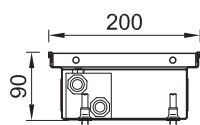

Внутрипольные конвекторы без вентилятора

ISAN NEW PRACTIC PRICELIST

FRK, ВЫСОТА 90 mm

FRK 0090 0175	Цена [EUR]	FRK 0090 0200	Цена [EUR]	FRK 0090 0250	Цена [EUR]	FRK 0090 0300	Цена [EUR]
FRK 0090 0175 0700	181,61	FRK 0090 0200 0700	223,08	FRK 0090 0250 0700	257,40	FRK 0090 0300 0700	311,74
FRK 0090 0175 0800	198,77	FRK 0090 0200 0800	243,10	FRK 0090 0250 0800	281,71	FRK 0090 0300 0800	338,91
FRK 0090 0175 0900	215,93	FRK 0090 0200 0900	263,12	FRK 0090 0250 0900	304,59	FRK 0090 0300 0900	364,65
FRK 0090 0175 1000	233,09	FRK 0090 0200 1000	284,57	FRK 0090 0250 1000	327,47	FRK 0090 0300 1000	390,39
FRK 0090 0175 1100	250,25	FRK 0090 0200 1100	304,59	FRK 0090 0250 1100	350,35	FRK 0090 0300 1100	417,56
FRK 0090 0175 1200	267,41	FRK 0090 0200 1200	324,61	FRK 0090 0250 1200	373,23	FRK 0090 0300 1200	443,30
FRK 0090 0175 1300	284,57	FRK 0090 0200 1300	344,63	FRK 0090 0250 1300	396,11	FRK 0090 0300 1300	470,47
FRK 0090 0175 1400	301,73	FRK 0090 0200 1400	366,08	FRK 0090 0250 1400	418,99	FRK 0090 0300 1400	496,21
FRK 0090 0175 1500	318,89	FRK 0090 0200 1500	386,10	FRK 0090 0250 1500	441,87	FRK 0090 0300 1500	521,95
FRK 0090 0175 1600	336,05	FRK 0090 0200 1600	406,12	FRK 0090 0250 1600	464,75	FRK 0090 0300 1600	549,12
FRK 0090 0175 1700	353,21	FRK 0090 0200 1700	426,14	FRK 0090 0250 1700	487,63	FRK 0090 0300 1700	574,86
FRK 0090 0175 1800	370,37	FRK 0090 0200 1800	447,59	FRK 0090 0250 1800	510,51	FRK 0090 0300 1800	602,03
FRK 0090 0175 1900	387,53	FRK 0090 0200 1900	467,61	FRK 0090 0250 1900	533,39	FRK 0090 0300 1900	627,77
FRK 0090 0175 2000	404,69	FRK 0090 0200 2000	487,63	FRK 0090 0250 2000	557,70	FRK 0090 0300 2000	653,51
FRK 0090 0175 2100	421,85	FRK 0090 0200 2100	509,08	FRK 0090 0250 2100	580,58	FRK 0090 0300 2100	680,68
FRK 0090 0175 2200	439,01	FRK 0090 0200 2200	529,10	FRK 0090 0250 2200	603,46	FRK 0090 0300 2200	706,42
FRK 0090 0175 2300	456,17	FRK 0090 0200 2300	549,12	FRK 0090 0250 2300	626,34	FRK 0090 0300 2300	733,59
FRK 0090 0175 2400	473,33	FRK 0090 0200 2400	569,14	FRK 0090 0250 2400	649,22	FRK 0090 0300 2400	759,33
FRK 0090 0175 2500	489,06	FRK 0090 0200 2500	590,59	FRK 0090 0250 2500	672,10	FRK 0090 0300 2500	785,07
FRK 0090 0175 2600	506,22	FRK 0090 0200 2600	610,61	FRK 0090 0250 2600	694,98	FRK 0090 0300 2600	812,24
FRK 0090 0175 2700	523,38	FRK 0090 0200 2700	630,63	FRK 0090 0250 2700	717,86	FRK 0090 0300 2700	837,98
FRK 0090 0175 2800	540,54	FRK 0090 0200 2800	652,08	FRK 0090 0250 2800	740,74	FRK 0090 0300 2800	865,15
FRK 0090 0175 2900	557,70	FRK 0090 0200 2900	672,10	FRK 0090 0250 2900	763,62	FRK 0090 0300 2900	890,89
FRK 0090 0175 3000	574,86	FRK 0090 0200 3000	692,12	FRK 0090 0250 3000	786,50	FRK 0090 0300 3000	916,63
FRK 0090 0175 3100	592,02	FRK 0090 0200 3100	712,14	FRK 0090 0250 3100	809,38	FRK 0090 0300 3100	943,80
FRK 0090 0175 3200	609,18	FRK 0090 0200 3200	733,59	FRK 0090 0250 3200	833,69	FRK 0090 0300 3200	969,54
FRK 0090 0175 3300	626,34	FRK 0090 0200 3300	753,61	FRK 0090 0250 3300	856,57	FRK 0090 0300 3300	996,71
FRK 0090 0175 3400	643,50	FRK 0090 0200 3400	773,63	FRK 0090 0250 3400	879,45	FRK 0090 0300 3400	1 022,45
FRK 0090 0175 3500	660,66	FRK 0090 0200 3500	795,08	FRK 0090 0250 3500	902,33	FRK 0090 0300 3500	1 048,19
FRK 0090 0175 3600	677,82	FRK 0090 0200 3600	815,10	FRK 0090 0250 3600	925,21	FRK 0090 0300 3600	1 075,36
FRK 0090 0175 3700	694,98	FRK 0090 0200 3700	835,12	FRK 0090 0250 3700	948,09	FRK 0090 0300 3700	1 101,10
FRK 0090 0175 3800	712,14	FRK 0090 0200 3800	855,14	FRK 0090 0250 3800	970,97	FRK 0090 0300 3800	1 128,27
FRK 0090 0175 3900	729,30	FRK 0090 0200 3900	876,59	FRK 0090 0250 3900	993,85	FRK 0090 0300 3900	1 154,01
FRK 0090 0175 4000	746,46	FRK 0090 0200 4000	896,61	FRK 0090 0250 4000	1 016,73	FRK 0090 0300 4000	1 179,75
FRK 0090 0175 4100	763,62	FRK 0090 0200 4100	916,63	FRK 0090 0250 4100	1 039,61	FRK 0090 0300 4100	1 206,92
FRK 0090 0175 4200	780,78	FRK 0090 0200 4200	936,65	FRK 0090 0250 4200	1 062,49	FRK 0090 0300 4200	1 232,66
FRK 0090 0175 4300	797,94	FRK 0090 0200 4300	958,10	FRK 0090 0250 4300	1 085,37	FRK 0090 0300 4300	1 259,83
FRK 0090 0175 4400	815,10	FRK 0090 0200 4400	978,12	FRK 0090 0250 4400	1 109,68	FRK 0090 0300 4400	1 285,57