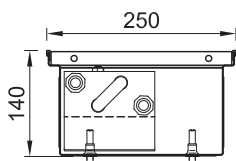

Внутрипольные конвекторы без вентилятора

ISAN NEW PRACTIC PRICELIST

FRK, высота 140 mm

FRK 0140 0200	Цена [EUR]	FRK 0140 0250	Цена [EUR]	FRK 0140 0300	Цена [EUR]	FRK 0140 0425	Цена [EUR]
FRK 0140 0200 0700	275,99	FRK 0140 0250 0700	318,89	FRK 0140 0300 0700	373,23	FRK 0140 0425 0700	421,85
FRK 0140 0200 0800	301,73	FRK 0140 0250 0800	346,06	FRK 0140 0300 0800	406,12	FRK 0140 0425 0800	461,89
FRK 0140 0200 0900	327,47	FRK 0140 0250 0900	374,66	FRK 0140 0300 0900	440,44	FRK 0140 0425 0900	500,50
FRK 0140 0200 1000	353,21	FRK 0140 0250 1000	401,83	FRK 0140 0300 1000	473,33	FRK 0140 0425 1000	539,11
FRK 0140 0200 1100	377,52	FRK 0140 0250 1100	429,00	FRK 0140 0300 1100	507,65	FRK 0140 0425 1100	577,72
FRK 0140 0200 1200	403,26	FRK 0140 0250 1200	456,17	FRK 0140 0300 1200	540,54	FRK 0140 0425 1200	616,33
FRK 0140 0200 1300	429,00	FRK 0140 0250 1300	483,34	FRK 0140 0300 1300	574,86	FRK 0140 0425 1300	654,94
FRK 0140 0200 1400	454,74	FRK 0140 0250 1400	510,51	FRK 0140 0300 1400	607,75	FRK 0140 0425 1400	693,55
FRK 0140 0200 1500	480,48	FRK 0140 0250 1500	539,11	FRK 0140 0300 1500	640,64	FRK 0140 0425 1500	733,59
FRK 0140 0200 1600	506,22	FRK 0140 0250 1600	566,28	FRK 0140 0300 1600	674,96	FRK 0140 0425 1600	772,20
FRK 0140 0200 1700	531,96	FRK 0140 0250 1700	593,45	FRK 0140 0300 1700	707,85	FRK 0140 0425 1700	810,81
FRK 0140 0200 1800	556,27	FRK 0140 0250 1800	620,62	FRK 0140 0300 1800	742,17	FRK 0140 0425 1800	849,42
FRK 0140 0200 1900	582,01	FRK 0140 0250 1900	647,79	FRK 0140 0300 1900	775,06	FRK 0140 0425 1900	888,03
FRK 0140 0200 2000	607,75	FRK 0140 0250 2000	674,96	FRK 0140 0300 2000	809,38	FRK 0140 0425 2000	926,64
FRK 0140 0200 2100	633,49	FRK 0140 0250 2100	703,56	FRK 0140 0300 2100	842,27	FRK 0140 0425 2100	966,68
FRK 0140 0200 2200	659,23	FRK 0140 0250 2200	730,73	FRK 0140 0300 2200	875,16	FRK 0140 0425 2200	1 005,29
FRK 0140 0200 2300	684,97	FRK 0140 0250 2300	757,90	FRK 0140 0300 2300	909,48	FRK 0140 0425 2300	1 043,90
FRK 0140 0200 2400	709,28	FRK 0140 0250 2400	785,07	FRK 0140 0300 2400	942,37	FRK 0140 0425 2400	1 082,51
FRK 0140 0200 2500	735,02	FRK 0140 0250 2500	812,24	FRK 0140 0300 2500	976,69	FRK 0140 0425 2500	1 121,12
FRK 0140 0200 2600	760,76	FRK 0140 0250 2600	840,84	FRK 0140 0300 2600	1 009,58	FRK 0140 0425 2600	1 159,73
FRK 0140 0200 2700	786,50	FRK 0140 0250 2700	868,01	FRK 0140 0300 2700	1 043,90	FRK 0140 0425 2700	1 199,77
FRK 0140 0200 2800	812,24	FRK 0140 0250 2800	895,18	FRK 0140 0300 2800	1 076,79	FRK 0140 0425 2800	1 238,38
FRK 0140 0200 2900	837,98	FRK 0140 0250 2900	922,35	FRK 0140 0300 2900	1 109,68	FRK 0140 0425 2900	1 276,99
FRK 0140 0200 3000	863,72	FRK 0140 0250 3000	949,52	FRK 0140 0300 3000	1 144,00	FRK 0140 0425 3000	1 315,60
FRK 0140 0200 3100	888,03	FRK 0140 0250 3100	976,69	FRK 0140 0300 3100	1 176,89	FRK 0140 0425 3100	1 354,21
FRK 0140 0200 3200	913,77	FRK 0140 0250 3200	1 005,29	FRK 0140 0300 3200	1 211,21	FRK 0140 0425 3200	1 392,82
FRK 0140 0200 3300	939,51	FRK 0140 0250 3300	1 032,46	FRK 0140 0300 3300	1 244,10	FRK 0140 0425 3300	1 432,86
FRK 0140 0200 3400	965,25	FRK 0140 0250 3400	1 059,63	FRK 0140 0300 3400	1 276,99	FRK 0140 0425 3400	1 471,47
FRK 0140 0200 3500	990,99	FRK 0140 0250 3500	1 086,80	FRK 0140 0300 3500	1 311,31	FRK 0140 0425 3500	1 510,08
FRK 0140 0200 3600	1 016,73	FRK 0140 0250 3600	1 113,97	FRK 0140 0300 3600	1 344,20	FRK 0140 0425 3600	1 548,69
FRK 0140 0200 3700	1 042,47	FRK 0140 0250 3700	1 141,14	FRK 0140 0300 3700	1 378,52	FRK 0140 0425 3700	1 587,30
FRK 0140 0200 3800	1 066,78	FRK 0140 0250 3800	1 169,74	FRK 0140 0300 3800	1 411,41	FRK 0140 0425 3800	1 625,91
FRK 0140 0200 3900	1 092,52	FRK 0140 0250 3900	1 196,91	FRK 0140 0300 3900	1 445,73	FRK 0140 0425 3900	1 664,52
FRK 0140 0200 4000	1 118,26	FRK 0140 0250 4000	1 224,08	FRK 0140 0300 4000	1 478,62	FRK 0140 0425 4000	1 704,56
FRK 0140 0200 4100	1 144,00	FRK 0140 0250 4100	1 251,25	FRK 0140 0300 4100	1 511,51	FRK 0140 0425 4100	1 743,17
FRK 0140 0200 4200	1 169,74	FRK 0140 0250 4200	1 278,42	FRK 0140 0300 4200	1 545,83	FRK 0140 0425 4200	1 781,78
FRK 0140 0200 4300	1 195,48	FRK 0140 0250 4300	1 307,02	FRK 0140 0300 4300	1 578,72	FRK 0140 0425 4300	1 820,39