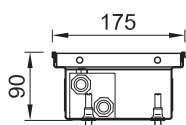

Внутрипольные конвекторы без вентилятора

ISAN NEW PRACTIC PRICELIST

FRK, ВЫСОТА 90 mm

FRK 0090 0175	Цена [EUR]	FRK 0090 0200	Цена [EUR]	FRK 0090 0250	Цена [EUR]	FRK 0090 0300	Цена [EUR]
FRK 0090 0175 0700	181,61	FRK 0090 0200 0700	223,08	FRK 0090 0250 0700	257,40	FRK 0090 0300 0700	311,74
FRK 0090 0175 0800	198,77	FRK 0090 0200 0800	243,10	FRK 0090 0250 0800	281,71	FRK 0090 0300 0800	338,91
FRK 0090 0175 0900	215,93	FRK 0090 0200 0900	263,12	FRK 0090 0250 0900	304,59	FRK 0090 0300 0900	364,65
FRK 0090 0175 1000	233,09	FRK 0090 0200 1000	284,57	FRK 0090 0250 1000	327,47	FRK 0090 0300 1000	390,39
FRK 0090 0175 1100	250,25	FRK 0090 0200 1100	304,59	FRK 0090 0250 1100	350,35	FRK 0090 0300 1100	417,56
FRK 0090 0175 1200	267,41	FRK 0090 0200 1200	324,61	FRK 0090 0250 1200	373,23	FRK 0090 0300 1200	443,30
FRK 0090 0175 1300	284,57	FRK 0090 0200 1300	344,63	FRK 0090 0250 1300	396,11	FRK 0090 0300 1300	470,47
FRK 0090 0175 1400	301,73	FRK 0090 0200 1400	366,08	FRK 0090 0250 1400	418,99	FRK 0090 0300 1400	496,21
FRK 0090 0175 1500	318,89	FRK 0090 0200 1500	386,10	FRK 0090 0250 1500	441,87	FRK 0090 0300 1500	521,95
FRK 0090 0175 1600	336,05	FRK 0090 0200 1600	406,12	FRK 0090 0250 1600	464,75	FRK 0090 0300 1600	549,12
FRK 0090 0175 1700	353,21	FRK 0090 0200 1700	426,14	FRK 0090 0250 1700	487,63	FRK 0090 0300 1700	574,86
FRK 0090 0175 1800	370,37	FRK 0090 0200 1800	447,59	FRK 0090 0250 1800	510,51	FRK 0090 0300 1800	602,03
FRK 0090 0175 1900	387,53	FRK 0090 0200 1900	467,61	FRK 0090 0250 1900	533,39	FRK 0090 0300 1900	627,77
FRK 0090 0175 2000	404,69	FRK 0090 0200 2000	487,63	FRK 0090 0250 2000	557,70	FRK 0090 0300 2000	653,51
FRK 0090 0175 2100	421,85	FRK 0090 0200 2100	509,08	FRK 0090 0250 2100	580,58	FRK 0090 0300 2100	680,68
FRK 0090 0175 2200	439,01	FRK 0090 0200 2200	529,10	FRK 0090 0250 2200	603,46	FRK 0090 0300 2200	706,42
FRK 0090 0175 2300	456,17	FRK 0090 0200 2300	549,12	FRK 0090 0250 2300	626,34	FRK 0090 0300 2300	733,59
FRK 0090 0175 2400	473,33	FRK 0090 0200 2400	569,14	FRK 0090 0250 2400	649,22	FRK 0090 0300 2400	759,33
FRK 0090 0175 2500	489,06	FRK 0090 0200 2500	590,59	FRK 0090 0250 2500	672,10	FRK 0090 0300 2500	785,07
FRK 0090 0175 2600	506,22	FRK 0090 0200 2600	610,61	FRK 0090 0250 2600	694,98	FRK 0090 0300 2600	812,24
FRK 0090 0175 2700	523,38	FRK 0090 0200 2700	630,63	FRK 0090 0250 2700	717,86	FRK 0090 0300 2700	837,98
FRK 0090 0175 2800	540,54	FRK 0090 0200 2800	652,08	FRK 0090 0250 2800	740,74	FRK 0090 0300 2800	865,15
FRK 0090 0175 2900	557,70	FRK 0090 0200 2900	672,10	FRK 0090 0250 2900	763,62	FRK 0090 0300 2900	890,89
FRK 0090 0175 3000	574,86	FRK 0090 0200 3000	692,12	FRK 0090 0250 3000	786,50	FRK 0090 0300 3000	916,63
FRK 0090 0175 3100	592,02	FRK 0090 0200 3100	712,14	FRK 0090 0250 3100	809,38	FRK 0090 0300 3100	943,80
FRK 0090 0175 3200	609,18	FRK 0090 0200 3200	733,59	FRK 0090 0250 3200	833,69	FRK 0090 0300 3200	969,54
FRK 0090 0175 3300	626,34	FRK 0090 0200 3300	753,61	FRK 0090 0250 3300	856,57	FRK 0090 0300 3300	996,71
FRK 0090 0175 3400	643,50	FRK 0090 0200 3400	773,63	FRK 0090 0250 3400	879,45	FRK 0090 0300 3400	1 022,45
FRK 0090 0175 3500	660,66	FRK 0090 0200 3500	795,08	FRK 0090 0250 3500	902,33	FRK 0090 0300 3500	1 048,19
FRK 0090 0175 3600	677,82	FRK 0090 0200 3600	815,10	FRK 0090 0250 3600	925,21	FRK 0090 0300 3600	1 075,36
FRK 0090 0175 3700	694,98	FRK 0090 0200 3700	835,12	FRK 0090 0250 3700	948,09	FRK 0090 0300 3700	1 101,10
FRK 0090 0175 3800	712,14	FRK 0090 0200 3800	855,14	FRK 0090 0250 3800	970,97	FRK 0090 0300 3800	1 128,27
FRK 0090 0175 3900	729,30	FRK 0090 0200 3900	876,59	FRK 0090 0250 3900	993,85	FRK 0090 0300 3900	1 154,01
FRK 0090 0175 4000	746,46	FRK 0090 0200 4000	896,61	FRK 0090 0250 4000	1 016,73	FRK 0090 0300 4000	1 179,75
FRK 0090 0175 4100	763,62	FRK 0090 0200 4100	916,63	FRK 0090 0250 4100	1 039,61	FRK 0090 0300 4100	1 206,92
FRK 0090 0175 4200	780,78	FRK 0090 0200 4200	936,65	FRK 0090 0250 4200	1 062,49	FRK 0090 0300 4200	1 232,66
FRK 0090 0175 4300	797,94	FRK 0090 0200 4300	958,10	FRK 0090 0250 4300	1 085,37	FRK 0090 0300 4300	1 259,83
FRK 0090 0175 4400	815,10	FRK 0090 0200 4400	978,12	FRK 0090 0250 4400	1 109,68	FRK 0090 0300 4400	1 285,57