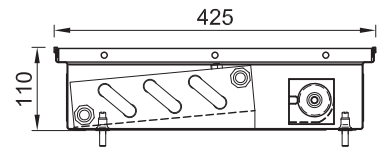

Внутрипольные конвекторы с вентилятором

ISAN NEW PRACTIC PRICELIST

FRT, высота 110 mm

FRT 0110 0200	Цена [EUR]	FRT 0110 0250	Цена [EUR]	FRT 0110 0300	Цена [EUR]	FRT 0110 0425	Цена [EUR]
FRT 0110 0200 0700	454,30	FRT 0110 0250 0700	491,26	FRT 0110 0300 0700	552,86	FRT 0110 0425 0700	614,46
FRT 0110 0200 0800	506,66	FRT 0110 0250 0800	546,70	FRT 0110 0300 0800	612,92	FRT 0110 0425 0800	676,06
FRT 0110 0200 0900	557,48	FRT 0110 0250 0900	600,60	FRT 0110 0300 0900	671,44	FRT 0110 0425 0900	739,20
FRT 0110 0200 1000	609,84	FRT 0110 0250 1000	656,04	FRT 0110 0300 1000	729,96	FRT 0110 0425 1000	802,34
FRT 0110 0200 1100	662,20	FRT 0110 0250 1100	709,94	FRT 0110 0300 1100	788,48	FRT 0110 0425 1100	865,48
FRT 0110 0200 1200	714,56	FRT 0110 0250 1200	765,38	FRT 0110 0300 1200	847,00	FRT 0110 0425 1200	928,62
FRT 0110 0200 1300	765,38	FRT 0110 0250 1300	819,28	FRT 0110 0300 1300	907,06	FRT 0110 0425 1300	991,76
FRT 0110 0200 1400	817,74	FRT 0110 0250 1400	874,72	FRT 0110 0300 1400	965,58	FRT 0110 0425 1400	1 054,90
FRT 0110 0200 1500	870,10	FRT 0110 0250 1500	928,62	FRT 0110 0300 1500	1 024,10	FRT 0110 0425 1500	1 118,04
FRT 0110 0200 1600	920,92	FRT 0110 0250 1600	982,52	FRT 0110 0300 1600	1 082,62	FRT 0110 0425 1600	1 181,18
FRT 0110 0200 1700	973,28	FRT 0110 0250 1700	1 037,96	FRT 0110 0300 1700	1 142,68	FRT 0110 0425 1700	1 244,32
FRT 0110 0200 1800	1 025,64	FRT 0110 0250 1800	1 091,86	FRT 0110 0300 1800	1 201,20	FRT 0110 0425 1800	1 307,46
FRT 0110 0200 1900	1 076,46	FRT 0110 0250 1900	1 147,30	FRT 0110 0300 1900	1 259,72	FRT 0110 0425 1900	1 370,60
FRT 0110 0200 2000	1 128,82	FRT 0110 0250 2000	1 201,20	FRT 0110 0300 2000	1 318,24	FRT 0110 0425 2000	1 433,74
FRT 0110 0200 2100	1 181,18	FRT 0110 0250 2100	1 256,64	FRT 0110 0300 2100	1 376,76	FRT 0110 0425 2100	1 496,88
FRT 0110 0200 2200	1 233,54	FRT 0110 0250 2200	1 310,54	FRT 0110 0300 2200	1 436,82	FRT 0110 0425 2200	1 558,48
FRT 0110 0200 2300	1 284,36	FRT 0110 0250 2300	1 365,98	FRT 0110 0300 2300	1 495,34	FRT 0110 0425 2300	1 621,62
FRT 0110 0200 2400	1 336,72	FRT 0110 0250 2400	1 419,88	FRT 0110 0300 2400	1 553,86	FRT 0110 0425 2400	1 684,76
FRT 0110 0200 2500	1 389,08	FRT 0110 0250 2500	1 473,78	FRT 0110 0300 2500	1 612,38	FRT 0110 0425 2500	1 747,90
FRT 0110 0200 2600	1 439,90	FRT 0110 0250 2600	1 529,22	FRT 0110 0300 2600	1 672,44	FRT 0110 0425 2600	1 811,04
FRT 0110 0200 2700	1 492,26	FRT 0110 0250 2700	1 583,12	FRT 0110 0300 2700	1 730,96	FRT 0110 0425 2700	1 874,18
FRT 0110 0200 2800	1 544,62	FRT 0110 0250 2800	1 638,56	FRT 0110 0300 2800	1 789,48	FRT 0110 0425 2800	1 937,32
FRT 0110 0200 2900	1 595,44	FRT 0110 0250 2900	1 692,46	FRT 0110 0300 2900	1 848,00	FRT 0110 0425 2900	2 000,46
FRT 0110 0200 3000	1 647,80	FRT 0110 0250 3000	1 747,90	FRT 0110 0300 3000	1 906,52	FRT 0110 0425 3000	2 063,60
FRT 0110 0200 3100	1 700,16	FRT 0110 0250 3100	1 801,80	FRT 0110 0300 3100	1 966,58	FRT 0110 0425 3100	2 126,74
FRT 0110 0200 3200	1 750,98	FRT 0110 0250 3200	1 855,70	FRT 0110 0300 3200	2 025,10	FRT 0110 0425 3200	2 189,88
FRT 0110 0200 3300	1 803,34	FRT 0110 0250 3300	1 911,14	FRT 0110 0300 3300	2 083,62	FRT 0110 0425 3300	2 253,02
FRT 0110 0200 3400	1 855,70	FRT 0110 0250 3400	1 965,04	FRT 0110 0300 3400	2 142,14	FRT 0110 0425 3400	2 316,16
FRT 0110 0200 3500	1 908,06	FRT 0110 0250 3500	2 020,48	FRT 0110 0300 3500	2 202,20	FRT 0110 0425 3500	2 379,30
FRT 0110 0200 3600	1 958,88	FRT 0110 0250 3600	2 074,38	FRT 0110 0300 3600	2 260,72	FRT 0110 0425 3600	2 442,44
FRT 0110 0200 3700	2 011,24	FRT 0110 0250 3700	2 129,82	FRT 0110 0300 3700	2 319,24	FRT 0110 0425 3700	2 504,04
FRT 0110 0200 3800	2 063,60	FRT 0110 0250 3800	2 183,72	FRT 0110 0300 3800	2 377,76	FRT 0110 0425 3800	2 567,18
FRT 0110 0200 3900	2 114,42	FRT 0110 0250 3900	2 239,16	FRT 0110 0300 3900	2 436,28	FRT 0110 0425 3900	2 630,32
FRT 0110 0200 4000	2 166,78	FRT 0110 0250 4000	2 293,06	FRT 0110 0300 4000	2 496,34	FRT 0110 0425 4000	2 693,46
FRT 0110 0200 4100	2 219,14	FRT 0110 0250 4100	2 346,96	FRT 0110 0300 4100	2 554,86	FRT 0110 0425 4100	2 756,60
FRT 0110 0200 4200	2 269,96	FRT 0110 0250 4200	2 402,40	FRT 0110 0300 4200	2 613,38	FRT 0110 0425 4200	2 819,74
FRT 0110 0200 4300	2 322,32	FRT 0110 0250 4300	2 456,30	FRT 0110 0300 4300	2 671,90	FRT 0110 0425 4300	2 882,88