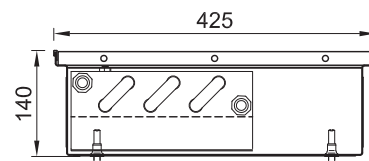

Внутрипольные конвекторы без вентилятора

ISAN NEW PRACTIC PRICELIST

FRK, высота 140 mm

FRK 0140 0200	Цена [EUR]	FRK 0140 0250	Цена [EUR]	FRK 0140 0300	Цена [EUR]	FRK 0140 0425	Цена [EUR]
FRK 0140 0200 0700	275,99	FRK 0140 0250 0700	318,89	FRK 0140 0300 0700	373,23	FRK 0140 0425 0700	421,85
FRK 0140 0200 0800	301,73	FRK 0140 0250 0800	346,06	FRK 0140 0300 0800	406,12	FRK 0140 0425 0800	461,89
FRK 0140 0200 0900	327,47	FRK 0140 0250 0900	374,66	FRK 0140 0300 0900	440,44	FRK 0140 0425 0900	500,50
FRK 0140 0200 1000	353,21	FRK 0140 0250 1000	401,83	FRK 0140 0300 1000	473,33	FRK 0140 0425 1000	539,11
FRK 0140 0200 1100	377,52	FRK 0140 0250 1100	429,00	FRK 0140 0300 1100	507,65	FRK 0140 0425 1100	577,72
FRK 0140 0200 1200	403,26	FRK 0140 0250 1200	456,17	FRK 0140 0300 1200	540,54	FRK 0140 0425 1200	616,33
FRK 0140 0200 1300	429,00	FRK 0140 0250 1300	483,34	FRK 0140 0300 1300	574,86	FRK 0140 0425 1300	654,94
FRK 0140 0200 1400	454,74	FRK 0140 0250 1400	510,51	FRK 0140 0300 1400	607,75	FRK 0140 0425 1400	693,55
FRK 0140 0200 1500	480,48	FRK 0140 0250 1500	539,11	FRK 0140 0300 1500	640,64	FRK 0140 0425 1500	733,59
FRK 0140 0200 1600	506,22	FRK 0140 0250 1600	566,28	FRK 0140 0300 1600	674,96	FRK 0140 0425 1600	772,20
FRK 0140 0200 1700	531,96	FRK 0140 0250 1700	593,45	FRK 0140 0300 1700	707,85	FRK 0140 0425 1700	810,81
FRK 0140 0200 1800	556,27	FRK 0140 0250 1800	620,62	FRK 0140 0300 1800	742,17	FRK 0140 0425 1800	849,42
FRK 0140 0200 1900	582,01	FRK 0140 0250 1900	647,79	FRK 0140 0300 1900	775,06	FRK 0140 0425 1900	888,03
FRK 0140 0200 2000	607,75	FRK 0140 0250 2000	674,96	FRK 0140 0300 2000	809,38	FRK 0140 0425 2000	926,64
FRK 0140 0200 2100	633,49	FRK 0140 0250 2100	703,56	FRK 0140 0300 2100	842,27	FRK 0140 0425 2100	966,68
FRK 0140 0200 2200	659,23	FRK 0140 0250 2200	730,73	FRK 0140 0300 2200	875,16	FRK 0140 0425 2200	1 005,29
FRK 0140 0200 2300	684,97	FRK 0140 0250 2300	757,90	FRK 0140 0300 2300	909,48	FRK 0140 0425 2300	1 043,90
FRK 0140 0200 2400	709,28	FRK 0140 0250 2400	785,07	FRK 0140 0300 2400	942,37	FRK 0140 0425 2400	1 082,51
FRK 0140 0200 2500	735,02	FRK 0140 0250 2500	812,24	FRK 0140 0300 2500	976,69	FRK 0140 0425 2500	1 121,12
FRK 0140 0200 2600	760,76	FRK 0140 0250 2600	840,84	FRK 0140 0300 2600	1 009,58	FRK 0140 0425 2600	1 159,73
FRK 0140 0200 2700	786,50	FRK 0140 0250 2700	868,01	FRK 0140 0300 2700	1 043,90	FRK 0140 0425 2700	1 199,77
FRK 0140 0200 2800	812,24	FRK 0140 0250 2800	895,18	FRK 0140 0300 2800	1 076,79	FRK 0140 0425 2800	1 238,38
FRK 0140 0200 2900	837,98	FRK 0140 0250 2900	922,35	FRK 0140 0300 2900	1 109,68	FRK 0140 0425 2900	1 276,99
FRK 0140 0200 3000	863,72	FRK 0140 0250 3000	949,52	FRK 0140 0300 3000	1 144,00	FRK 0140 0425 3000	1 315,60
FRK 0140 0200 3100	888,03	FRK 0140 0250 3100	976,69	FRK 0140 0300 3100	1 176,89	FRK 0140 0425 3100	1 354,21
FRK 0140 0200 3200	913,77	FRK 0140 0250 3200	1 005,29	FRK 0140 0300 3200	1 211,21	FRK 0140 0425 3200	1 392,82
FRK 0140 0200 3300	939,51	FRK 0140 0250 3300	1 032,46	FRK 0140 0300 3300	1 244,10	FRK 0140 0425 3300	1 432,86
FRK 0140 0200 3400	965,25	FRK 0140 0250 3400	1 059,63	FRK 0140 0300 3400	1 276,99	FRK 0140 0425 3400	1 471,47
FRK 0140 0200 3500	990,99	FRK 0140 0250 3500	1 086,80	FRK 0140 0300 3500	1 311,31	FRK 0140 0425 3500	1 510,08
FRK 0140 0200 3600	1 016,73	FRK 0140 0250 3600	1 113,97	FRK 0140 0300 3600	1 344,20	FRK 0140 0425 3600	1 548,69
FRK 0140 0200 3700	1 042,47	FRK 0140 0250 3700	1 141,14	FRK 0140 0300 3700	1 378,52	FRK 0140 0425 3700	1 587,30
FRK 0140 0200 3800	1 066,78	FRK 0140 0250 3800	1 169,74	FRK 0140 0300 3800	1 411,41	FRK 0140 0425 3800	1 625,91
FRK 0140 0200 3900	1 092,52	FRK 0140 0250 3900	1 196,91	FRK 0140 0300 3900	1 445,73	FRK 0140 0425 3900	1 664,52
FRK 0140 0200 4000	1 118,26	FRK 0140 0250 4000	1 224,08	FRK 0140 0300 4000	1 478,62	FRK 0140 0425 4000	1 704,56
FRK 0140 0200 4100	1 144,00	FRK 0140 0250 4100	1 251,25	FRK 0140 0300 4100	1 511,51	FRK 0140 0425 4100	1 743,17
FRK 0140 0200 4200	1 169,74	FRK 0140 0250 4200	1 278,42	FRK 0140 0300 4200	1 545,83	FRK 0140 0425 4200	1 781,78
FRK 0140 0200 4300	1 195,48	FRK 0140 0250 4300	1 307,02	FRK 0140 0300 4300	1 578,72	FRK 0140 0425 4300	1 820,39