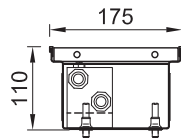

Внутрипольные конвекторы без вентилятора

ISAN NEW PRACTIC PRICELIST

FRK, высота 90 mm

FRK, высота 110 mm

FRK 0090 0425	Цена [EUR]	FRK 0110 0175	Цена [EUR]	FRK 0110 0200	Цена [EUR]	FRK 0110 0250	Цена [EUR]
FRK 0090 0425 0700	366,08	FRK 0110 0175 0700	190,19	FRK 0110 0200 0700	234,52	FRK 0110 0250 0700	268,84
FRK 0090 0425 0800	396,11	FRK 0110 0175 0800	208,78	FRK 0110 0200 0800	255,97	FRK 0110 0250 0800	293,15
FRK 0090 0425 0900	426,14	FRK 0110 0175 0900	225,94	FRK 0110 0200 0900	277,42	FRK 0110 0250 0900	317,46
FRK 0090 0425 1000	456,17	FRK 0110 0175 1000	243,10	FRK 0110 0200 1000	298,87	FRK 0110 0250 1000	341,77
FRK 0090 0425 1100	484,77	FRK 0110 0175 1100	261,69	FRK 0110 0200 1100	320,32	FRK 0110 0250 1100	364,65
FRK 0090 0425 1200	514,80	FRK 0110 0175 1200	278,85	FRK 0110 0200 1200	341,77	FRK 0110 0250 1200	388,96
FRK 0090 0425 1300	544,83	FRK 0110 0175 1300	296,01	FRK 0110 0200 1300	363,22	FRK 0110 0250 1300	413,27
FRK 0090 0425 1400	574,86	FRK 0110 0175 1400	314,60	FRK 0110 0200 1400	384,67	FRK 0110 0250 1400	436,15
FRK 0090 0425 1500	603,46	FRK 0110 0175 1500	331,76	FRK 0110 0200 1500	406,12	FRK 0110 0250 1500	460,46
FRK 0090 0425 1600	633,49	FRK 0110 0175 1600	350,35	FRK 0110 0200 1600	427,57	FRK 0110 0250 1600	484,77
FRK 0090 0425 1700	663,52	FRK 0110 0175 1700	367,51	FRK 0110 0200 1700	449,02	FRK 0110 0250 1700	509,08
FRK 0090 0425 1800	693,55	FRK 0110 0175 1800	384,67	FRK 0110 0200 1800	470,47	FRK 0110 0250 1800	531,96
FRK 0090 0425 1900	722,15	FRK 0110 0175 1900	403,26	FRK 0110 0200 1900	491,92	FRK 0110 0250 1900	556,27
FRK 0090 0425 2000	752,18	FRK 0110 0175 2000	420,42	FRK 0110 0200 2000	513,37	FRK 0110 0250 2000	580,58
FRK 0090 0425 2100	782,21	FRK 0110 0175 2100	439,01	FRK 0110 0200 2100	534,82	FRK 0110 0250 2100	604,89
FRK 0090 0425 2200	812,24	FRK 0110 0175 2200	456,17	FRK 0110 0200 2200	556,27	FRK 0110 0250 2200	627,77
FRK 0090 0425 2300	840,84	FRK 0110 0175 2300	473,33	FRK 0110 0200 2300	577,72	FRK 0110 0250 2300	652,08
FRK 0090 0425 2400	870,87	FRK 0110 0175 2400	491,92	FRK 0110 0200 2400	599,17	FRK 0110 0250 2400	676,39
FRK 0090 0425 2500	900,90	FRK 0110 0175 2500	509,08	FRK 0110 0200 2500	620,62	FRK 0110 0250 2500	699,27
FRK 0090 0425 2600	930,93	FRK 0110 0175 2600	526,24	FRK 0110 0200 2600	642,07	FRK 0110 0250 2600	723,58
FRK 0090 0425 2700	959,53	FRK 0110 0175 2700	544,83	FRK 0110 0200 2700	663,52	FRK 0110 0250 2700	747,89
FRK 0090 0425 2800	989,56	FRK 0110 0175 2800	561,99	FRK 0110 0200 2800	684,97	FRK 0110 0250 2800	772,20
FRK 0090 0425 2900	1 019,59	FRK 0110 0175 2900	580,58	FRK 0110 0200 2900	704,99	FRK 0110 0250 2900	795,08
FRK 0090 0425 3000	1 049,62	FRK 0110 0175 3000	597,74	FRK 0110 0200 3000	726,44	FRK 0110 0250 3000	819,39
FRK 0090 0425 3100	1 079,65	FRK 0110 0175 3100	614,90	FRK 0110 0200 3100	747,89	FRK 0110 0250 3100	843,70
FRK 0090 0425 3200	1 108,25	FRK 0110 0175 3200	633,49	FRK 0110 0200 3200	769,34	FRK 0110 0250 3200	866,58
FRK 0090 0425 3300	1 138,28	FRK 0110 0175 3300	650,65	FRK 0110 0200 3300	790,79	FRK 0110 0250 3300	890,89
FRK 0090 0425 3400	1 168,31	FRK 0110 0175 3400	669,24	FRK 0110 0200 3400	812,24	FRK 0110 0250 3400	915,20
FRK 0090 0425 3500	1 198,34	FRK 0110 0175 3500	686,40	FRK 0110 0200 3500	833,69	FRK 0110 0250 3500	939,51
FRK 0090 0425 3600	1 226,94	FRK 0110 0175 3600	703,56	FRK 0110 0200 3600	855,14	FRK 0110 0250 3600	962,39
FRK 0090 0425 3700	1 256,97	FRK 0110 0175 3700	722,15	FRK 0110 0200 3700	876,59	FRK 0110 0250 3700	986,70
FRK 0090 0425 3800	1 287,00	FRK 0110 0175 3800	739,31	FRK 0110 0200 3800	898,04	FRK 0110 0250 3800	1 011,01
FRK 0090 0425 3900	1 317,03	FRK 0110 0175 3900	756,47	FRK 0110 0200 3900	919,49	FRK 0110 0250 3900	1 033,89
FRK 0090 0425 4000	1 345,63	FRK 0110 0175 4000	775,06	FRK 0110 0200 4000	940,94	FRK 0110 0250 4000	1 058,20
FRK 0090 0425 4100	1 375,66	FRK 0110 0175 4100	792,22	FRK 0110 0200 4100	962,39	FRK 0110 0250 4100	1 082,51
FRK 0090 0425 4200	1 405,69	FRK 0110 0175 4200	810,81	FRK 0110 0200 4200	983,84	FRK 0110 0250 4200	1 106,82
FRK 0090 0425 4300	1 435,72	FRK 0110 0175 4300	827,97	FRK 0110 0200 4300	1 005,29	FRK 0110 0250 4300	1 129,70
FRK 0090 0425 4400	1 464,32	FRK 0110 0175 4400	845,13	FRK 0110 0200 4400	1 026,74	FRK 0110 0250 4400	1 154,01