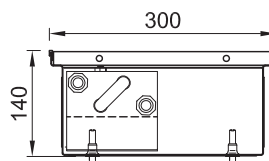

Внутрипольные конвекторы без вентилятора

ISAN NEW PRACTIC PRICELIST

FRK, высота 140 mm

FRK 0140 0200	Цена [EUR]	FRK 0140 0250	Цена [EUR]	FRK 0140 0300	Цена [EUR]	FRK 0140 0425	Цена [EUR]
FRK 0140 0200 0700	275,99	FRK 0140 0250 0700	318,89	FRK 0140 0300 0700	373,23	FRK 0140 0425 0700	421,85
FRK 0140 0200 0800	301,73	FRK 0140 0250 0800	346,06	FRK 0140 0300 0800	406,12	FRK 0140 0425 0800	461,89
FRK 0140 0200 0900	327,47	FRK 0140 0250 0900	374,66	FRK 0140 0300 0900	440,44	FRK 0140 0425 0900	500,50
FRK 0140 0200 1000	353,21	FRK 0140 0250 1000	401,83	FRK 0140 0300 1000	473,33	FRK 0140 0425 1000	539,11
FRK 0140 0200 1100	377,52	FRK 0140 0250 1100	429,00	FRK 0140 0300 1100	507,65	FRK 0140 0425 1100	577,72
FRK 0140 0200 1200	403,26	FRK 0140 0250 1200	456,17	FRK 0140 0300 1200	540,54	FRK 0140 0425 1200	616,33
FRK 0140 0200 1300	429,00	FRK 0140 0250 1300	483,34	FRK 0140 0300 1300	574,86	FRK 0140 0425 1300	654,94
FRK 0140 0200 1400	454,74	FRK 0140 0250 1400	510,51	FRK 0140 0300 1400	607,75	FRK 0140 0425 1400	693,55
FRK 0140 0200 1500	480,48	FRK 0140 0250 1500	539,11	FRK 0140 0300 1500	640,64	FRK 0140 0425 1500	733,59
FRK 0140 0200 1600	506,22	FRK 0140 0250 1600	566,28	FRK 0140 0300 1600	674,96	FRK 0140 0425 1600	772,20
FRK 0140 0200 1700	531,96	FRK 0140 0250 1700	593,45	FRK 0140 0300 1700	707,85	FRK 0140 0425 1700	810,81
FRK 0140 0200 1800	556,27	FRK 0140 0250 1800	620,62	FRK 0140 0300 1800	742,17	FRK 0140 0425 1800	849,42
FRK 0140 0200 1900	582,01	FRK 0140 0250 1900	647,79	FRK 0140 0300 1900	775,06	FRK 0140 0425 1900	888,03
FRK 0140 0200 2000	607,75	FRK 0140 0250 2000	674,96	FRK 0140 0300 2000	809,38	FRK 0140 0425 2000	926,64
FRK 0140 0200 2100	633,49	FRK 0140 0250 2100	703,56	FRK 0140 0300 2100	842,27	FRK 0140 0425 2100	966,68
FRK 0140 0200 2200	659,23	FRK 0140 0250 2200	730,73	FRK 0140 0300 2200	875,16	FRK 0140 0425 2200	1 005,29
FRK 0140 0200 2300	684,97	FRK 0140 0250 2300	757,90	FRK 0140 0300 2300	909,48	FRK 0140 0425 2300	1 043,90
FRK 0140 0200 2400	709,28	FRK 0140 0250 2400	785,07	FRK 0140 0300 2400	942,37	FRK 0140 0425 2400	1 082,51
FRK 0140 0200 2500	735,02	FRK 0140 0250 2500	812,24	FRK 0140 0300 2500	976,69	FRK 0140 0425 2500	1 121,12
FRK 0140 0200 2600	760,76	FRK 0140 0250 2600	840,84	FRK 0140 0300 2600	1 009,58	FRK 0140 0425 2600	1 159,73
FRK 0140 0200 2700	786,50	FRK 0140 0250 2700	868,01	FRK 0140 0300 2700	1 043,90	FRK 0140 0425 2700	1 199,77
FRK 0140 0200 2800	812,24	FRK 0140 0250 2800	895,18	FRK 0140 0300 2800	1 076,79	FRK 0140 0425 2800	1 238,38
FRK 0140 0200 2900	837,98	FRK 0140 0250 2900	922,35	FRK 0140 0300 2900	1 109,68	FRK 0140 0425 2900	1 276,99
FRK 0140 0200 3000	863,72	FRK 0140 0250 3000	949,52	FRK 0140 0300 3000	1 144,00	FRK 0140 0425 3000	1 315,60
FRK 0140 0200 3100	888,03	FRK 0140 0250 3100	976,69	FRK 0140 0300 3100	1 176,89	FRK 0140 0425 3100	1 354,21
FRK 0140 0200 3200	913,77	FRK 0140 0250 3200	1 005,29	FRK 0140 0300 3200	1 211,21	FRK 0140 0425 3200	1 392,82
FRK 0140 0200 3300	939,51	FRK 0140 0250 3300	1 032,46	FRK 0140 0300 3300	1 244,10	FRK 0140 0425 3300	1 432,86
FRK 0140 0200 3400	965,25	FRK 0140 0250 3400	1 059,63	FRK 0140 0300 3400	1 276,99	FRK 0140 0425 3400	1 471,47
FRK 0140 0200 3500	990,99	FRK 0140 0250 3500	1 086,80	FRK 0140 0300 3500	1 311,31	FRK 0140 0425 3500	1 510,08
FRK 0140 0200 3600	1 016,73	FRK 0140 0250 3600	1 113,97	FRK 0140 0300 3600	1 344,20	FRK 0140 0425 3600	1 548,69
FRK 0140 0200 3700	1 042,47	FRK 0140 0250 3700	1 141,14	FRK 0140 0300 3700	1 378,52	FRK 0140 0425 3700	1 587,30
FRK 0140 0200 3800	1 066,78	FRK 0140 0250 3800	1 169,74	FRK 0140 0300 3800	1 411,41	FRK 0140 0425 3800	1 625,91
FRK 0140 0200 3900	1 092,52	FRK 0140 0250 3900	1 196,91	FRK 0140 0300 3900	1 445,73	FRK 0140 0425 3900	1 664,52
FRK 0140 0200 4000	1 118,26	FRK 0140 0250 4000	1 224,08	FRK 0140 0300 4000	1 478,62	FRK 0140 0425 4000	1 704,56
FRK 0140 0200 4100	1 144,00	FRK 0140 0250 4100	1 251,25	FRK 0140 0300 4100	1 511,51	FRK 0140 0425 4100	1 743,17
FRK 0140 0200 4200	1 169,74	FRK 0140 0250 4200	1 278,42	FRK 0140 0300 4200	1 545,83	FRK 0140 0425 4200	1 781,78
FRK 0140 0200 4300	1 195,48	FRK 0140 0250 4300	1 307,02	FRK 0140 0300 4300	1 578,72	FRK 0140 0425 4300	1 820,39