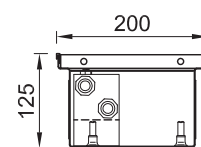

Внутрипольные конвекторы без вентилятора

ISAN NEW PRACTIC PRICELIST

FRK, высота 110 mm

FRK, высота 125 mm

FRK 0110 0300	Цена [EUR]	FRK 0110 0425	Цена [EUR]	FRK 0125 0175	Цена [EUR]	FRK 0125 0200	Цена [EUR]
FRK 0110 0300 0700	326,04	FRK 0110 0425 0700	383,24	FRK 0125 0175 0700	201,63	FRK 0125 0200 0700	250,25
FRK 0110 0300 0800	354,64	FRK 0110 0425 0800	414,70	FRK 0125 0175 0800	220,22	FRK 0125 0200 0800	273,13
FRK 0110 0300 0900	381,81	FRK 0110 0425 0900	446,16	FRK 0125 0175 0900	240,24	FRK 0125 0200 0900	296,01
FRK 0110 0300 1000	410,41	FRK 0110 0425 1000	477,62	FRK 0125 0175 1000	258,83	FRK 0125 0200 1000	318,89
FRK 0110 0300 1100	437,58	FRK 0110 0425 1100	509,08	FRK 0125 0175 1100	277,42	FRK 0125 0200 1100	341,77
FRK 0110 0300 1200	466,18	FRK 0110 0425 1200	541,97	FRK 0125 0175 1200	296,01	FRK 0125 0200 1200	364,65
FRK 0110 0300 1300	493,35	FRK 0110 0425 1300	573,43	FRK 0125 0175 1300	316,03	FRK 0125 0200 1300	387,53
FRK 0110 0300 1400	521,95	FRK 0110 0425 1400	604,89	FRK 0125 0175 1400	334,62	FRK 0125 0200 1400	411,84
FRK 0110 0300 1500	549,12	FRK 0110 0425 1500	636,35	FRK 0125 0175 1500	353,21	FRK 0125 0200 1500	434,72
FRK 0110 0300 1600	577,72	FRK 0110 0425 1600	667,81	FRK 0125 0175 1600	371,80	FRK 0125 0200 1600	457,60
FRK 0110 0300 1700	604,89	FRK 0110 0425 1700	700,70	FRK 0125 0175 1700	390,39	FRK 0125 0200 1700	480,48
FRK 0110 0300 1800	633,49	FRK 0110 0425 1800	732,16	FRK 0125 0175 1800	410,41	FRK 0125 0200 1800	503,36
FRK 0110 0300 1900	660,66	FRK 0110 0425 1900	763,62	FRK 0125 0175 1900	429,00	FRK 0125 0200 1900	526,24
FRK 0110 0300 2000	689,26	FRK 0110 0425 2000	795,08	FRK 0125 0175 2000	447,59	FRK 0125 0200 2000	549,12
FRK 0110 0300 2100	716,43	FRK 0110 0425 2100	826,54	FRK 0125 0175 2100	466,18	FRK 0125 0200 2100	572,00
FRK 0110 0300 2200	745,03	FRK 0110 0425 2200	859,43	FRK 0125 0175 2200	486,20	FRK 0125 0200 2200	594,88
FRK 0110 0300 2300	772,20	FRK 0110 0425 2300	890,89	FRK 0125 0175 2300	504,79	FRK 0125 0200 2300	617,76
FRK 0110 0300 2400	800,80	FRK 0110 0425 2400	922,35	FRK 0125 0175 2400	523,38	FRK 0125 0200 2400	640,64
FRK 0110 0300 2500	827,97	FRK 0110 0425 2500	953,81	FRK 0125 0175 2500	541,97	FRK 0125 0200 2500	663,52
FRK 0110 0300 2600	856,57	FRK 0110 0425 2600	985,27	FRK 0125 0175 2600	561,99	FRK 0125 0200 2600	687,83
FRK 0110 0300 2700	883,74	FRK 0110 0425 2700	1 018,16	FRK 0125 0175 2700	580,58	FRK 0125 0200 2700	710,71
FRK 0110 0300 2800	912,34	FRK 0110 0425 2800	1 049,62	FRK 0125 0175 2800	599,17	FRK 0125 0200 2800	733,59
FRK 0110 0300 2900	939,51	FRK 0110 0425 2900	1 081,08	FRK 0125 0175 2900	617,76	FRK 0125 0200 2900	756,47
FRK 0110 0300 3000	968,11	FRK 0110 0425 3000	1 112,54	FRK 0125 0175 3000	637,78	FRK 0125 0200 3000	779,35
FRK 0110 0300 3100	995,28	FRK 0110 0425 3100	1 145,43	FRK 0125 0175 3100	656,37	FRK 0125 0200 3100	802,23
FRK 0110 0300 3200	1 023,88	FRK 0110 0425 3200	1 176,89	FRK 0125 0175 3200	674,96	FRK 0125 0200 3200	825,11
FRK 0110 0300 3300	1 051,05	FRK 0110 0425 3300	1 208,35	FRK 0125 0175 3300	693,55	FRK 0125 0200 3300	847,99
FRK 0110 0300 3400	1 079,65	FRK 0110 0425 3400	1 239,81	FRK 0125 0175 3400	713,57	FRK 0125 0200 3400	870,87
FRK 0110 0300 3500	1 106,82	FRK 0110 0425 3500	1 271,27	FRK 0125 0175 3500	732,16	FRK 0125 0200 3500	893,75
FRK 0110 0300 3600	1 135,42	FRK 0110 0425 3600	1 304,16	FRK 0125 0175 3600	750,75	FRK 0125 0200 3600	916,63
FRK 0110 0300 3700	1 162,59	FRK 0110 0425 3700	1 335,62	FRK 0125 0175 3700	769,34	FRK 0125 0200 3700	939,51
FRK 0110 0300 3800	1 191,19	FRK 0110 0425 3800	1 367,08	FRK 0125 0175 3800	789,36	FRK 0125 0200 3800	963,82
FRK 0110 0300 3900	1 218,36	FRK 0110 0425 3900	1 398,54	FRK 0125 0175 3900	807,95	FRK 0125 0200 3900	986,70
FRK 0110 0300 4000	1 246,96	FRK 0110 0425 4000	1 430,00	FRK 0125 0175 4000	826,54	FRK 0125 0200 4000	1 009,58
FRK 0110 0300 4100	1 274,13	FRK 0110 0425 4100	1 462,89	FRK 0125 0175 4100	845,13	FRK 0125 0200 4100	1 032,46
FRK 0110 0300 4200	1 302,73	FRK 0110 0425 4200	1 494,35	FRK 0125 0175 4200	865,15	FRK 0125 0200 4200	1 055,34
FRK 0110 0300 4300	1 329,90	FRK 0110 0425 4300	1 525,81	FRK 0125 0175 4300	883,74	FRK 0125 0200 4300	1 078,22
FRK 0110 0300 4400	1 358,50	FRK 0110 0425 4400	1 557,27	FRK 0125 0175 4400	902,33	FRK 0125 0200 4400	1 101,10