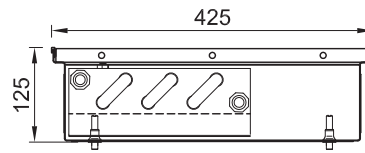

Внутрипольные конвекторы без вентилятора

ISAN NEW PRACTIC PRICELIST

FRK, высота 125 mm

FRK, высота 140 mm

FRK 0125 0250	Цена [EUR]	FRK 0125 0300	Цена [EUR]	FRK 0125 0425	Цена [EUR]	FRK 0140 0175	Цена [EUR]
FRK 0125 0250 0700	288,86	FRK 0125 0300 0700	343,20	FRK 0125 0425 0700	394,68	FRK 0140 0175 0700	221,65
FRK 0125 0250 0800	313,17	FRK 0125 0300 0800	373,23	FRK 0125 0425 0800	429,00	FRK 0140 0175 0800	241,67
FRK 0125 0250 0900	338,91	FRK 0125 0300 0900	403,26	FRK 0125 0425 0900	463,32	FRK 0140 0175 0900	263,12
FRK 0125 0250 1000	363,22	FRK 0125 0300 1000	433,29	FRK 0125 0425 1000	497,64	FRK 0140 0175 1000	284,57
FRK 0125 0250 1100	388,96	FRK 0125 0300 1100	463,32	FRK 0125 0425 1100	533,39	FRK 0140 0175 1100	304,59
FRK 0125 0250 1200	414,70	FRK 0125 0300 1200	493,35	FRK 0125 0425 1200	567,71	FRK 0140 0175 1200	326,04
FRK 0125 0250 1300	439,01	FRK 0125 0300 1300	523,38	FRK 0125 0425 1300	602,03	FRK 0140 0175 1300	347,49
FRK 0125 0250 1400	464,75	FRK 0125 0300 1400	553,41	FRK 0125 0425 1400	636,35	FRK 0140 0175 1400	367,51
FRK 0125 0250 1500	489,06	FRK 0125 0300 1500	583,44	FRK 0125 0425 1500	670,67	FRK 0140 0175 1500	388,96
FRK 0125 0250 1600	514,80	FRK 0125 0300 1600	613,47	FRK 0125 0425 1600	706,42	FRK 0140 0175 1600	410,41
FRK 0125 0250 1700	540,54	FRK 0125 0300 1700	643,50	FRK 0125 0425 1700	740,74	FRK 0140 0175 1700	430,43
FRK 0125 0250 1800	564,85	FRK 0125 0300 1800	673,53	FRK 0125 0425 1800	775,06	FRK 0140 0175 1800	451,88
FRK 0125 0250 1900	590,59	FRK 0125 0300 1900	703,56	FRK 0125 0425 1900	809,38	FRK 0140 0175 1900	471,90
FRK 0125 0250 2000	614,90	FRK 0125 0300 2000	733,59	FRK 0125 0425 2000	843,70	FRK 0140 0175 2000	493,35
FRK 0125 0250 2100	640,64	FRK 0125 0300 2100	763,62	FRK 0125 0425 2100	878,02	FRK 0140 0175 2100	514,80
FRK 0125 0250 2200	666,38	FRK 0125 0300 2200	793,65	FRK 0125 0425 2200	913,77	FRK 0140 0175 2200	534,82
FRK 0125 0250 2300	690,69	FRK 0125 0300 2300	823,68	FRK 0125 0425 2300	948,09	FRK 0140 0175 2300	556,27
FRK 0125 0250 2400	716,43	FRK 0125 0300 2400	853,71	FRK 0125 0425 2400	982,41	FRK 0140 0175 2400	577,72
FRK 0125 0250 2500	740,74	FRK 0125 0300 2500	883,74	FRK 0125 0425 2500	1 016,73	FRK 0140 0175 2500	597,74
FRK 0125 0250 2600	766,48	FRK 0125 0300 2600	913,77	FRK 0125 0425 2600	1 051,05	FRK 0140 0175 2600	619,19
FRK 0125 0250 2700	790,79	FRK 0125 0300 2700	943,80	FRK 0125 0425 2700	1 086,80	FRK 0140 0175 2700	640,64
FRK 0125 0250 2800	816,53	FRK 0125 0300 2800	973,83	FRK 0125 0425 2800	1 121,12	FRK 0140 0175 2800	660,66
FRK 0125 0250 2900	842,27	FRK 0125 0300 2900	1 005,29	FRK 0125 0425 2900	1 155,44	FRK 0140 0175 2900	682,11
FRK 0125 0250 3000	866,58	FRK 0125 0300 3000	1 035,32	FRK 0125 0425 3000	1 189,76	FRK 0140 0175 3000	703,56
FRK 0125 0250 3100	892,32	FRK 0125 0300 3100	1 065,35	FRK 0125 0425 3100	1 224,08	FRK 0140 0175 3100	723,58
FRK 0125 0250 3200	916,63	FRK 0125 0300 3200	1 095,38	FRK 0125 0425 3200	1 259,83	FRK 0140 0175 3200	745,03
FRK 0125 0250 3300	942,37	FRK 0125 0300 3300	1 125,41	FRK 0125 0425 3300	1 294,15	FRK 0140 0175 3300	765,05
FRK 0125 0250 3400	968,11	FRK 0125 0300 3400	1 155,44	FRK 0125 0425 3400	1 328,47	FRK 0140 0175 3400	786,50
FRK 0125 0250 3500	992,42	FRK 0125 0300 3500	1 185,47	FRK 0125 0425 3500	1 362,79	FRK 0140 0175 3500	807,95
FRK 0125 0250 3600	1 018,16	FRK 0125 0300 3600	1 215,50	FRK 0125 0425 3600	1 397,11	FRK 0140 0175 3600	827,97
FRK 0125 0250 3700	1 042,47	FRK 0125 0300 3700	1 245,53	FRK 0125 0425 3700	1 432,86	FRK 0140 0175 3700	849,42
FRK 0125 0250 3800	1 068,21	FRK 0125 0300 3800	1 275,56	FRK 0125 0425 3800	1 467,18	FRK 0140 0175 3800	870,87
FRK 0125 0250 3900	1 093,95	FRK 0125 0300 3900	1 305,59	FRK 0125 0425 3900	1 501,50	FRK 0140 0175 3900	890,89
FRK 0125 0250 4000	1 118,26	FRK 0125 0300 4000	1 335,62	FRK 0125 0425 4000	1 535,82	FRK 0140 0175 4000	912,34
FRK 0125 0250 4100	1 144,00	FRK 0125 0300 4100	1 365,65	FRK 0125 0425 4100	1 570,14	FRK 0140 0175 4100	933,79
FRK 0125 0250 4200	1 168,31	FRK 0125 0300 4200	1 395,68	FRK 0125 0425 4200	1 604,46	FRK 0140 0175 4200	953,81
FRK 0125 0250 4300	1 194,05	FRK 0125 0300 4300	1 425,71	FRK 0125 0425 4300	1 640,21	FRK 0140 0175 4300	975,26
FRK 0125 0250 4400	1 218,36	FRK 0125 0300 4400	1 455,74	FRK 0125 0425 4400	1 674,53	FRK 0140 0175 4400	996,71