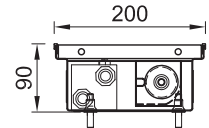

ISAN NEW PRACTIC PRICELIST

FRT, высота 80 mm

FRT, высота 90 mm

FRT 0080 0250	Цена [EUR]
FRT 0080 0250 0700	448,14
FRT 0080 0250 0800	497,42
FRT 0080 0250 0900	546,70
FRT 0080 0250 1000	595,98
FRT 0080 0250 1100	645,26
FRT 0080 0250 1200	696,08
FRT 0080 0250 1300	745,36
FRT 0080 0250 1400	794,64
FRT 0080 0250 1500	843,92
FRT 0080 0250 1600	893,20
FRT 0080 0250 1700	942,48
FRT 0080 0250 1800	991,76
FRT 0080 0250 1900	1 041,04
FRT 0080 0250 2000	1 090,32
FRT 0080 0250 2100	1 139,60
FRT 0080 0250 2200	1 188,88
FRT 0080 0250 2300	1 238,16
FRT 0080 0250 2400	1 287,44
FRT 0080 0250 2500	1 338,26
FRT 0080 0250 2600	1 387,54
FRT 0080 0250 2700	1 436,82
FRT 0080 0250 2800	1 486,10
FRT 0080 0250 2900	1 535,38
FRT 0080 0250 3000	1 584,66
FRT 0080 0250 3100	1 633,94
FRT 0080 0250 3200	1 683,22
FRT 0080 0250 3300	1 732,50
FRT 0080 0250 3400	1 781,78
FRT 0080 0250 3500	1 831,06
FRT 0080 0250 3600	1 880,34
FRT 0080 0250 3700	1 931,16
FRT 0080 0250 3800	1 980,44
FRT 0080 0250 3900	2 029,72
FRT 0080 0250 4000	2 079,00
FRT 0080 0250 4100	2 128,28
FRT 0080 0250 4200	2 177,56
FRT 0080 0250 4300	2 226,84
FRT 0080 0250 4400	2 276,12
FRT 0080 0250 4500	2 325,40
FRT 0080 0250 4600	2 374,68
FRT 0080 0250 4700	2 423,96
FRT 0080 0250 4800	2 473,24