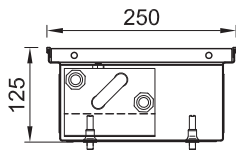

Внутрипольные конвекторы без вентилятора

ISAN NEW PRACTIC PRICELIST

FRK, высота 125 mm

FRK, высота 140 mm

FRK 0125 0250	Цена [EUR]	FRK 0125 0300	Цена [EUR]	FRK 0125 0425	Цена [EUR]	FRK 0140 0175	Цена [EUR]
FRK 0125 0250 0700	288,86	FRK 0125 0300 0700	343,20	FRK 0125 0425 0700	394,68	FRK 0140 0175 0700	221,65
FRK 0125 0250 0800	313,17	FRK 0125 0300 0800	373,23	FRK 0125 0425 0800	429,00	FRK 0140 0175 0800	241,67
FRK 0125 0250 0900	338,91	FRK 0125 0300 0900	403,26	FRK 0125 0425 0900	463,32	FRK 0140 0175 0900	263,12
FRK 0125 0250 1000	363,22	FRK 0125 0300 1000	433,29	FRK 0125 0425 1000	497,64	FRK 0140 0175 1000	284,57
FRK 0125 0250 1100	388,96	FRK 0125 0300 1100	463,32	FRK 0125 0425 1100	533,39	FRK 0140 0175 1100	304,59
FRK 0125 0250 1200	414,70	FRK 0125 0300 1200	493,35	FRK 0125 0425 1200	567,71	FRK 0140 0175 1200	326,04
FRK 0125 0250 1300	439,01	FRK 0125 0300 1300	523,38	FRK 0125 0425 1300	602,03	FRK 0140 0175 1300	347,49
FRK 0125 0250 1400	464,75	FRK 0125 0300 1400	553,41	FRK 0125 0425 1400	636,35	FRK 0140 0175 1400	367,51
FRK 0125 0250 1500	489,06	FRK 0125 0300 1500	583,44	FRK 0125 0425 1500	670,67	FRK 0140 0175 1500	388,96
FRK 0125 0250 1600	514,80	FRK 0125 0300 1600	613,47	FRK 0125 0425 1600	706,42	FRK 0140 0175 1600	410,41
FRK 0125 0250 1700	540,54	FRK 0125 0300 1700	643,50	FRK 0125 0425 1700	740,74	FRK 0140 0175 1700	430,43
FRK 0125 0250 1800	564,85	FRK 0125 0300 1800	673,53	FRK 0125 0425 1800	775,06	FRK 0140 0175 1800	451,88
FRK 0125 0250 1900	590,59	FRK 0125 0300 1900	703,56	FRK 0125 0425 1900	809,38	FRK 0140 0175 1900	471,90
FRK 0125 0250 2000	614,90	FRK 0125 0300 2000	733,59	FRK 0125 0425 2000	843,70	FRK 0140 0175 2000	493,35
FRK 0125 0250 2100	640,64	FRK 0125 0300 2100	763,62	FRK 0125 0425 2100	878,02	FRK 0140 0175 2100	514,80
FRK 0125 0250 2200	666,38	FRK 0125 0300 2200	793,65	FRK 0125 0425 2200	913,77	FRK 0140 0175 2200	534,82
FRK 0125 0250 2300	690,69	FRK 0125 0300 2300	823,68	FRK 0125 0425 2300	948,09	FRK 0140 0175 2300	556,27
FRK 0125 0250 2400	716,43	FRK 0125 0300 2400	853,71	FRK 0125 0425 2400	982,41	FRK 0140 0175 2400	577,72
FRK 0125 0250 2500	740,74	FRK 0125 0300 2500	883,74	FRK 0125 0425 2500	1 016,73	FRK 0140 0175 2500	597,74
FRK 0125 0250 2600	766,48	FRK 0125 0300 2600	913,77	FRK 0125 0425 2600	1 051,05	FRK 0140 0175 2600	619,19
FRK 0125 0250 2700	790,79	FRK 0125 0300 2700	943,80	FRK 0125 0425 2700	1 086,80	FRK 0140 0175 2700	640,64
FRK 0125 0250 2800	816,53	FRK 0125 0300 2800	973,83	FRK 0125 0425 2800	1 121,12	FRK 0140 0175 2800	660,66
FRK 0125 0250 2900	842,27	FRK 0125 0300 2900	1 005,29	FRK 0125 0425 2900	1 155,44	FRK 0140 0175 2900	682,11
FRK 0125 0250 3000	866,58	FRK 0125 0300 3000	1 035,32	FRK 0125 0425 3000	1 189,76	FRK 0140 0175 3000	703,56
FRK 0125 0250 3100	892,32	FRK 0125 0300 3100	1 065,35	FRK 0125 0425 3100	1 224,08	FRK 0140 0175 3100	723,58
FRK 0125 0250 3200	916,63	FRK 0125 0300 3200	1 095,38	FRK 0125 0425 3200	1 259,83	FRK 0140 0175 3200	745,03
FRK 0125 0250 3300	942,37	FRK 0125 0300 3300	1 125,41	FRK 0125 0425 3300	1 294,15	FRK 0140 0175 3300	765,05
FRK 0125 0250 3400	968,11	FRK 0125 0300 3400	1 155,44	FRK 0125 0425 3400	1 328,47	FRK 0140 0175 3400	786,50
FRK 0125 0250 3500	992,42	FRK 0125 0300 3500	1 185,47	FRK 0125 0425 3500	1 362,79	FRK 0140 0175 3500	807,95
FRK 0125 0250 3600	1 018,16	FRK 0125 0300 3600	1 215,50	FRK 0125 0425 3600	1 397,11	FRK 0140 0175 3600	827,97
FRK 0125 0250 3700	1 042,47	FRK 0125 0300 3700	1 245,53	FRK 0125 0425 3700	1 432,86	FRK 0140 0175 3700	849,42
FRK 0125 0250 3800	1 068,21	FRK 0125 0300 3800	1 275,56	FRK 0125 0425 3800	1 467,18	FRK 0140 0175 3800	870,87
FRK 0125 0250 3900	1 093,95	FRK 0125 0300 3900	1 305,59	FRK 0125 0425 3900	1 501,50	FRK 0140 0175 3900	890,89
FRK 0125 0250 4000	1 118,26	FRK 0125 0300 4000	1 335,62	FRK 0125 0425 4000	1 535,82	FRK 0140 0175 4000	912,34
FRK 0125 0250 4100	1 144,00	FRK 0125 0300 4100	1 365,65	FRK 0125 0425 4100	1 570,14	FRK 0140 0175 4100	933,79
FRK 0125 0250 4200	1 168,31	FRK 0125 0300 4200	1 395,68	FRK 0125 0425 4200	1 604,46	FRK 0140 0175 4200	953,81
FRK 0125 0250 4300	1 194,05	FRK 0125 0300 4300	1 425,71	FRK 0125 0425 4300	1 640,21	FRK 0140 0175 4300	975,26
FRK 0125 0250 4400	1 218,36	FRK 0125 0300 4400	1 455,74	FRK 0125 0425 4400	1 674,53	FRK 0140 0175 4400	996,71