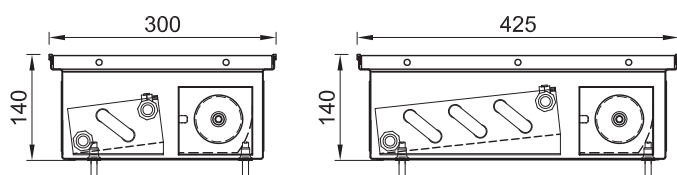

ISAN NEW PRACTIC PRICELIST

Внутрипольные конвекторы без вентилятора

ISAN NEW PRACTIC PRICELIST

FRT, высота 140 mm

FRK, высота 80 mm

FRT 0140 0300	Цена [EUR]
FRT 0140 0300 0700	671,44
FRT 0140 0300 0800	745,36
FRT 0140 0300 0900	819,28
FRT 0140 0300 1000	894,74
FRT 0140 0300 1100	968,66
FRT 0140 0300 1200	1 042,58
FRT 0140 0300 1300	1 118,04
FRT 0140 0300 1400	1 191,96
FRT 0140 0300 1500	1 265,88
FRT 0140 0300 1600	1 341,34
FRT 0140 0300 1700	1 415,26
FRT 0140 0300 1800	1 489,18
FRT 0140 0300 1900	1 564,64
FRT 0140 0300 2000	1 638,56
FRT 0140 0300 2100	1 712,48
FRT 0140 0300 2200	1 787,94
FRT 0140 0300 2300	1 861,86
FRT 0140 0300 2400	1 935,78
FRT 0140 0300 2500	2 011,24
FRT 0140 0300 2600	2 085,16
FRT 0140 0300 2700	2 159,08
FRT 0140 0300 2800	2 234,54
FRT 0140 0300 2900	2 308,46
FRT 0140 0300 3000	2 382,38
FRT 0140 0300 3100	2 457,84
FRT 0140 0300 3200	2 531,76
FRT 0140 0300 3300	2 605,68
FRT 0140 0300 3400	2 681,14
FRT 0140 0300 3500	2 755,06
FRT 0140 0300 3600	2 828,98
FRT 0140 0300 3700	2 904,44
FRT 0140 0300 3800	2 978,36
FRT 0140 0300 3900	3 052,28
FRT 0140 0300 4000	3 127,74
FRT 0140 0300 4100	3 201,66
FRT 0140 0300 4200	3 275,58
FRT 0140 0300 4300	3 351,04
FRT 0140 0300 4400	3 424,96
FRT 0140 0300 4500	3 498,88
FRT 0140 0300 4600	3 574,34
FRT 0140 0300 4700	3 648,26
FRT 0140 0300 4800	3 723,72