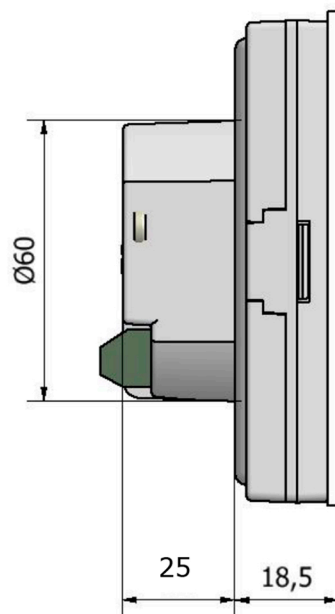

Цена - 250 Евро