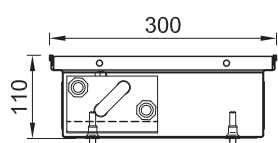

Внутрипольные конвекторы без вентилятора

ISAN NEW PRACTIC PRICELIST

FRK, высота 110 mm

FRK, высота 125 mm

FRK 0110 0300	Цена [EUR]	FRK 0110 0425	Цена [EUR]	FRK 0125 0175	Цена [EUR]	FRK 0125 0200	Цена [EUR]
FRK 0110 0300 0700	326,04	FRK 0110 0425 0700	383,24	FRK 0125 0175 0700	201,63	FRK 0125 0200 0700	250,25
FRK 0110 0300 0800	354,64	FRK 0110 0425 0800	414,70	FRK 0125 0175 0800	220,22	FRK 0125 0200 0800	273,13
FRK 0110 0300 0900	381,81	FRK 0110 0425 0900	446,16	FRK 0125 0175 0900	240,24	FRK 0125 0200 0900	296,01
FRK 0110 0300 1000	410,41	FRK 0110 0425 1000	477,62	FRK 0125 0175 1000	258,83	FRK 0125 0200 1000	318,89
FRK 0110 0300 1100	437,58	FRK 0110 0425 1100	509,08	FRK 0125 0175 1100	277,42	FRK 0125 0200 1100	341,77
FRK 0110 0300 1200	466,18	FRK 0110 0425 1200	541,97	FRK 0125 0175 1200	296,01	FRK 0125 0200 1200	364,65
FRK 0110 0300 1300	493,35	FRK 0110 0425 1300	573,43	FRK 0125 0175 1300	316,03	FRK 0125 0200 1300	387,53
FRK 0110 0300 1400	521,95	FRK 0110 0425 1400	604,89	FRK 0125 0175 1400	334,62	FRK 0125 0200 1400	411,84
FRK 0110 0300 1500	549,12	FRK 0110 0425 1500	636,35	FRK 0125 0175 1500	353,21	FRK 0125 0200 1500	434,72
FRK 0110 0300 1600	577,72	FRK 0110 0425 1600	667,81	FRK 0125 0175 1600	371,80	FRK 0125 0200 1600	457,60
FRK 0110 0300 1700	604,89	FRK 0110 0425 1700	700,70	FRK 0125 0175 1700	390,39	FRK 0125 0200 1700	480,48
FRK 0110 0300 1800	633,49	FRK 0110 0425 1800	732,16	FRK 0125 0175 1800	410,41	FRK 0125 0200 1800	503,36
FRK 0110 0300 1900	660,66	FRK 0110 0425 1900	763,62	FRK 0125 0175 1900	429,00	FRK 0125 0200 1900	526,24
FRK 0110 0300 2000	689,26	FRK 0110 0425 2000	795,08	FRK 0125 0175 2000	447,59	FRK 0125 0200 2000	549,12
FRK 0110 0300 2100	716,43	FRK 0110 0425 2100	826,54	FRK 0125 0175 2100	466,18	FRK 0125 0200 2100	572,00
FRK 0110 0300 2200	745,03	FRK 0110 0425 2200	859,43	FRK 0125 0175 2200	486,20	FRK 0125 0200 2200	594,88
FRK 0110 0300 2300	772,20	FRK 0110 0425 2300	890,89	FRK 0125 0175 2300	504,79	FRK 0125 0200 2300	617,76
FRK 0110 0300 2400	800,80	FRK 0110 0425 2400	922,35	FRK 0125 0175 2400	523,38	FRK 0125 0200 2400	640,64
FRK 0110 0300 2500	827,97	FRK 0110 0425 2500	953,81	FRK 0125 0175 2500	541,97	FRK 0125 0200 2500	663,52
FRK 0110 0300 2600	856,57	FRK 0110 0425 2600	985,27	FRK 0125 0175 2600	561,99	FRK 0125 0200 2600	687,83
FRK 0110 0300 2700	883,74	FRK 0110 0425 2700	1 018,16	FRK 0125 0175 2700	580,58	FRK 0125 0200 2700	710,71
FRK 0110 0300 2800	912,34	FRK 0110 0425 2800	1 049,62	FRK 0125 0175 2800	599,17	FRK 0125 0200 2800	733,59
FRK 0110 0300 2900	939,51	FRK 0110 0425 2900	1 081,08	FRK 0125 0175 2900	617,76	FRK 0125 0200 2900	756,47
FRK 0110 0300 3000	968,11	FRK 0110 0425 3000	1 112,54	FRK 0125 0175 3000	637,78	FRK 0125 0200 3000	779,35
FRK 0110 0300 3100	995,28	FRK 0110 0425 3100	1 145,43	FRK 0125 0175 3100	656,37	FRK 0125 0200 3100	802,23
FRK 0110 0300 3200	1 023,88	FRK 0110 0425 3200	1 176,89	FRK 0125 0175 3200	674,96	FRK 0125 0200 3200	825,11
FRK 0110 0300 3300	1 051,05	FRK 0110 0425 3300	1 208,35	FRK 0125 0175 3300	693,55	FRK 0125 0200 3300	847,99
FRK 0110 0300 3400	1 079,65	FRK 0110 0425 3400	1 239,81	FRK 0125 0175 3400	713,57	FRK 0125 0200 3400	870,87
FRK 0110 0300 3500	1 106,82	FRK 0110 0425 3500	1 271,27	FRK 0125 0175 3500	732,16	FRK 0125 0200 3500	893,75
FRK 0110 0300 3600	1 135,42	FRK 0110 0425 3600	1 304,16	FRK 0125 0175 3600	750,75	FRK 0125 0200 3600	916,63
FRK 0110 0300 3700	1 162,59	FRK 0110 0425 3700	1 335,62	FRK 0125 0175 3700	769,34	FRK 0125 0200 3700	939,51
FRK 0110 0300 3800	1 191,19	FRK 0110 0425 3800	1 367,08	FRK 0125 0175 3800	789,36	FRK 0125 0200 3800	963,82
FRK 0110 0300 3900	1 218,36	FRK 0110 0425 3900	1 398,54	FRK 0125 0175 3900	807,95	FRK 0125 0200 3900	986,70
FRK 0110 0300 4000	1 246,96	FRK 0110 0425 4000	1 430,00	FRK 0125 0175 4000	826,54	FRK 0125 0200 4000	1 009,58
FRK 0110 0300 4100	1 274,13	FRK 0110 0425 4100	1 462,89	FRK 0125 0175 4100	845,13	FRK 0125 0200 4100	1 032,46
FRK 0110 0300 4200	1 302,73	FRK 0110 0425 4200	1 494,35	FRK 0125 0175 4200	865,15	FRK 0125 0200 4200	1 055,34
FRK 0110 0300 4300	1 329,90	FRK 0110 0425 4300	1 525,81	FRK 0125 0175 4300	883,74	FRK 0125 0200 4300	1 078,22
FRK 0110 0300 4400	1 358,50	FRK 0110 0425 4400	1 557,27	FRK 0125 0175 4400	902,33	FRK 0125 0200 4400	1 101,10