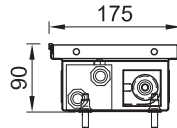

ISAN NEW PRACTIC PRICELIST

FRT, высота 80 mm

FRT, высота 90 mm

FRT 0080 0250	Цена [EUR]
FRT 0080 0250 0700	448,14
FRT 0080 0250 0800	497,42
FRT 0080 0250 0900	546,70
FRT 0080 0250 1000	595,98
FRT 0080 0250 1100	645,26
FRT 0080 0250 1200	696,08
FRT 0080 0250 1300	745,36
FRT 0080 0250 1400	794,64
FRT 0080 0250 1500	843,92
FRT 0080 0250 1600	893,20
FRT 0080 0250 1700	942,48
FRT 0080 0250 1800	991,76
FRT 0080 0250 1900	1 041,04
FRT 0080 0250 2000	1 090,32
FRT 0080 0250 2100	1 139,60
FRT 0080 0250 2200	1 188,88
FRT 0080 0250 2300	1 238,16
FRT 0080 0250 2400	1 287,44
FRT 0080 0250 2500	1 338,26
FRT 0080 0250 2600	1 387,54
FRT 0080 0250 2700	1 436,82
FRT 0080 0250 2800	1 486,10
FRT 0080 0250 2900	1 535,38
FRT 0080 0250 3000	1 584,66
FRT 0080 0250 3100	1 633,94
FRT 0080 0250 3200	1 683,22
FRT 0080 0250 3300	1 732,50
FRT 0080 0250 3400	1 781,78
FRT 0080 0250 3500	1 831,06
FRT 0080 0250 3600	1 880,34
FRT 0080 0250 3700	1 931,16
FRT 0080 0250 3800	1 980,44
FRT 0080 0250 3900	2 029,72
FRT 0080 0250 4000	2 079,00
FRT 0080 0250 4100	2 128,28
FRT 0080 0250 4200	2 177,56
FRT 0080 0250 4300	2 226,84
FRT 0080 0250 4400	2 276,12
FRT 0080 0250 4500	2 325,40
FRT 0080 0250 4600	2 374,68
FRT 0080 0250 4700	2 423,96
FRT 0080 0250 4800	2 473,24