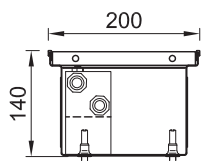

Внутрипольные конвекторы без вентилятора

ISAN NEW PRACTIC PRICELIST

FRK, высота 140 mm

FRK 0140 0200	Цена [EUR]	FRK 0140 0250	Цена [EUR]	FRK 0140 0300	Цена [EUR]	FRK 0140 0425	Цена [EUR]
FRK 0140 0200 0700	275,99	FRK 0140 0250 0700	318,89	FRK 0140 0300 0700	373,23	FRK 0140 0425 0700	421,85
FRK 0140 0200 0800	301,73	FRK 0140 0250 0800	346,06	FRK 0140 0300 0800	406,12	FRK 0140 0425 0800	461,89
FRK 0140 0200 0900	327,47	FRK 0140 0250 0900	374,66	FRK 0140 0300 0900	440,44	FRK 0140 0425 0900	500,50
FRK 0140 0200 1000	353,21	FRK 0140 0250 1000	401,83	FRK 0140 0300 1000	473,33	FRK 0140 0425 1000	539,11
FRK 0140 0200 1100	377,52	FRK 0140 0250 1100	429,00	FRK 0140 0300 1100	507,65	FRK 0140 0425 1100	577,72
FRK 0140 0200 1200	403,26	FRK 0140 0250 1200	456,17	FRK 0140 0300 1200	540,54	FRK 0140 0425 1200	616,33
FRK 0140 0200 1300	429,00	FRK 0140 0250 1300	483,34	FRK 0140 0300 1300	574,86	FRK 0140 0425 1300	654,94
FRK 0140 0200 1400	454,74	FRK 0140 0250 1400	510,51	FRK 0140 0300 1400	607,75	FRK 0140 0425 1400	693,55
FRK 0140 0200 1500	480,48	FRK 0140 0250 1500	539,11	FRK 0140 0300 1500	640,64	FRK 0140 0425 1500	733,59
FRK 0140 0200 1600	506,22	FRK 0140 0250 1600	566,28	FRK 0140 0300 1600	674,96	FRK 0140 0425 1600	772,20
FRK 0140 0200 1700	531,96	FRK 0140 0250 1700	593,45	FRK 0140 0300 1700	707,85	FRK 0140 0425 1700	810,81
FRK 0140 0200 1800	556,27	FRK 0140 0250 1800	620,62	FRK 0140 0300 1800	742,17	FRK 0140 0425 1800	849,42
FRK 0140 0200 1900	582,01	FRK 0140 0250 1900	647,79	FRK 0140 0300 1900	775,06	FRK 0140 0425 1900	888,03
FRK 0140 0200 2000	607,75	FRK 0140 0250 2000	674,96	FRK 0140 0300 2000	809,38	FRK 0140 0425 2000	926,64
FRK 0140 0200 2100	633,49	FRK 0140 0250 2100	703,56	FRK 0140 0300 2100	842,27	FRK 0140 0425 2100	966,68
FRK 0140 0200 2200	659,23	FRK 0140 0250 2200	730,73	FRK 0140 0300 2200	875,16	FRK 0140 0425 2200	1 005,29
FRK 0140 0200 2300	684,97	FRK 0140 0250 2300	757,90	FRK 0140 0300 2300	909,48	FRK 0140 0425 2300	1 043,90
FRK 0140 0200 2400	709,28	FRK 0140 0250 2400	785,07	FRK 0140 0300 2400	942,37	FRK 0140 0425 2400	1 082,51
FRK 0140 0200 2500	735,02	FRK 0140 0250 2500	812,24	FRK 0140 0300 2500	976,69	FRK 0140 0425 2500	1 121,12
FRK 0140 0200 2600	760,76	FRK 0140 0250 2600	840,84	FRK 0140 0300 2600	1 009,58	FRK 0140 0425 2600	1 159,73
FRK 0140 0200 2700	786,50	FRK 0140 0250 2700	868,01	FRK 0140 0300 2700	1 043,90	FRK 0140 0425 2700	1 199,77
FRK 0140 0200 2800	812,24	FRK 0140 0250 2800	895,18	FRK 0140 0300 2800	1 076,79	FRK 0140 0425 2800	1 238,38
FRK 0140 0200 2900	837,98	FRK 0140 0250 2900	922,35	FRK 0140 0300 2900	1 109,68	FRK 0140 0425 2900	1 276,99
FRK 0140 0200 3000	863,72	FRK 0140 0250 3000	949,52	FRK 0140 0300 3000	1 144,00	FRK 0140 0425 3000	1 315,60
FRK 0140 0200 3100	888,03	FRK 0140 0250 3100	976,69	FRK 0140 0300 3100	1 176,89	FRK 0140 0425 3100	1 354,21
FRK 0140 0200 3200	913,77	FRK 0140 0250 3200	1 005,29	FRK 0140 0300 3200	1 211,21	FRK 0140 0425 3200	1 392,82
FRK 0140 0200 3300	939,51	FRK 0140 0250 3300	1 032,46	FRK 0140 0300 3300	1 244,10	FRK 0140 0425 3300	1 432,86
FRK 0140 0200 3400	965,25	FRK 0140 0250 3400	1 059,63	FRK 0140 0300 3400	1 276,99	FRK 0140 0425 3400	1 471,47
FRK 0140 0200 3500	990,99	FRK 0140 0250 3500	1 086,80	FRK 0140 0300 3500	1 311,31	FRK 0140 0425 3500	1 510,08
FRK 0140 0200 3600	1 016,73	FRK 0140 0250 3600	1 113,97	FRK 0140 0300 3600	1 344,20	FRK 0140 0425 3600	1 548,69
FRK 0140 0200 3700	1 042,47	FRK 0140 0250 3700	1 141,14	FRK 0140 0300 3700	1 378,52	FRK 0140 0425 3700	1 587,30
FRK 0140 0200 3800	1 066,78	FRK 0140 0250 3800	1 169,74	FRK 0140 0300 3800	1 411,41	FRK 0140 0425 3800	1 625,91
FRK 0140 0200 3900	1 092,52	FRK 0140 0250 3900	1 196,91	FRK 0140 0300 3900	1 445,73	FRK 0140 0425 3900	1 664,52
FRK 0140 0200 4000	1 118,26	FRK 0140 0250 4000	1 224,08	FRK 0140 0300 4000	1 478,62	FRK 0140 0425 4000	1 704,56
FRK 0140 0200 4100	1 144,00	FRK 0140 0250 4100	1 251,25	FRK 0140 0300 4100	1 511,51	FRK 0140 0425 4100	1 743,17
FRK 0140 0200 4200	1 169,74	FRK 0140 0250 4200	1 278,42	FRK 0140 0300 4200	1 545,83	FRK 0140 0425 4200	1 781,78
FRK 0140 0200 4300	1 195,48	FRK 0140 0250 4300	1 307,02	FRK 0140 0300 4300	1 578,72	FRK 0140 0425 4300	1 820,39