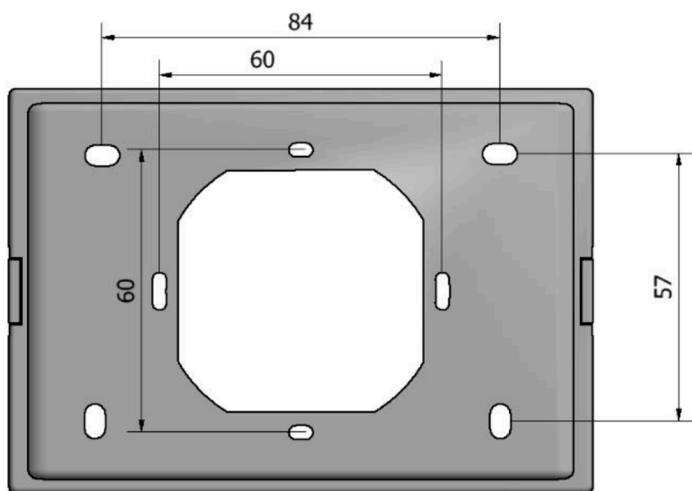

Цена - 250 Евро