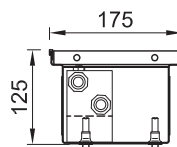

Внутрипольные конвекторы без вентилятора

ISAN NEW PRACTIC PRICELIST

FRK, высота 110 mm

FRK, высота 125 mm

FRK 0110 0300	Цена [EUR]	FRK 0110 0425	Цена [EUR]	FRK 0125 0175	Цена [EUR]	FRK 0125 0200	Цена [EUR]
FRK 0110 0300 0700	326,04	FRK 0110 0425 0700	383,24	FRK 0125 0175 0700	201,63	FRK 0125 0200 0700	250,25
FRK 0110 0300 0800	354,64	FRK 0110 0425 0800	414,70	FRK 0125 0175 0800	220,22	FRK 0125 0200 0800	273,13
FRK 0110 0300 0900	381,81	FRK 0110 0425 0900	446,16	FRK 0125 0175 0900	240,24	FRK 0125 0200 0900	296,01
FRK 0110 0300 1000	410,41	FRK 0110 0425 1000	477,62	FRK 0125 0175 1000	258,83	FRK 0125 0200 1000	318,89
FRK 0110 0300 1100	437,58	FRK 0110 0425 1100	509,08	FRK 0125 0175 1100	277,42	FRK 0125 0200 1100	341,77
FRK 0110 0300 1200	466,18	FRK 0110 0425 1200	541,97	FRK 0125 0175 1200	296,01	FRK 0125 0200 1200	364,65
FRK 0110 0300 1300	493,35	FRK 0110 0425 1300	573,43	FRK 0125 0175 1300	316,03	FRK 0125 0200 1300	387,53
FRK 0110 0300 1400	521,95	FRK 0110 0425 1400	604,89	FRK 0125 0175 1400	334,62	FRK 0125 0200 1400	411,84
FRK 0110 0300 1500	549,12	FRK 0110 0425 1500	636,35	FRK 0125 0175 1500	353,21	FRK 0125 0200 1500	434,72
FRK 0110 0300 1600	577,72	FRK 0110 0425 1600	667,81	FRK 0125 0175 1600	371,80	FRK 0125 0200 1600	457,60
FRK 0110 0300 1700	604,89	FRK 0110 0425 1700	700,70	FRK 0125 0175 1700	390,39	FRK 0125 0200 1700	480,48
FRK 0110 0300 1800	633,49	FRK 0110 0425 1800	732,16	FRK 0125 0175 1800	410,41	FRK 0125 0200 1800	503,36
FRK 0110 0300 1900	660,66	FRK 0110 0425 1900	763,62	FRK 0125 0175 1900	429,00	FRK 0125 0200 1900	526,24
FRK 0110 0300 2000	689,26	FRK 0110 0425 2000	795,08	FRK 0125 0175 2000	447,59	FRK 0125 0200 2000	549,12
FRK 0110 0300 2100	716,43	FRK 0110 0425 2100	826,54	FRK 0125 0175 2100	466,18	FRK 0125 0200 2100	572,00
FRK 0110 0300 2200	745,03	FRK 0110 0425 2200	859,43	FRK 0125 0175 2200	486,20	FRK 0125 0200 2200	594,88
FRK 0110 0300 2300	772,20	FRK 0110 0425 2300	890,89	FRK 0125 0175 2300	504,79	FRK 0125 0200 2300	617,76
FRK 0110 0300 2400	800,80	FRK 0110 0425 2400	922,35	FRK 0125 0175 2400	523,38	FRK 0125 0200 2400	640,64
FRK 0110 0300 2500	827,97	FRK 0110 0425 2500	953,81	FRK 0125 0175 2500	541,97	FRK 0125 0200 2500	663,52
FRK 0110 0300 2600	856,57	FRK 0110 0425 2600	985,27	FRK 0125 0175 2600	561,99	FRK 0125 0200 2600	687,83
FRK 0110 0300 2700	883,74	FRK 0110 0425 2700	1 018,16	FRK 0125 0175 2700	580,58	FRK 0125 0200 2700	710,71
FRK 0110 0300 2800	912,34	FRK 0110 0425 2800	1 049,62	FRK 0125 0175 2800	599,17	FRK 0125 0200 2800	733,59
FRK 0110 0300 2900	939,51	FRK 0110 0425 2900	1 081,08	FRK 0125 0175 2900	617,76	FRK 0125 0200 2900	756,47
FRK 0110 0300 3000	968,11	FRK 0110 0425 3000	1 112,54	FRK 0125 0175 3000	637,78	FRK 0125 0200 3000	779,35
FRK 0110 0300 3100	995,28	FRK 0110 0425 3100	1 145,43	FRK 0125 0175 3100	656,37	FRK 0125 0200 3100	802,23
FRK 0110 0300 3200	1 023,88	FRK 0110 0425 3200	1 176,89	FRK 0125 0175 3200	674,96	FRK 0125 0200 3200	825,11
FRK 0110 0300 3300	1 051,05	FRK 0110 0425 3300	1 208,35	FRK 0125 0175 3300	693,55	FRK 0125 0200 3300	847,99
FRK 0110 0300 3400	1 079,65	FRK 0110 0425 3400	1 239,81	FRK 0125 0175 3400	713,57	FRK 0125 0200 3400	870,87
FRK 0110 0300 3500	1 106,82	FRK 0110 0425 3500	1 271,27	FRK 0125 0175 3500	732,16	FRK 0125 0200 3500	893,75
FRK 0110 0300 3600	1 135,42	FRK 0110 0425 3600	1 304,16	FRK 0125 0175 3600	750,75	FRK 0125 0200 3600	916,63
FRK 0110 0300 3700	1 162,59	FRK 0110 0425 3700	1 335,62	FRK 0125 0175 3700	769,34	FRK 0125 0200 3700	939,51
FRK 0110 0300 3800	1 191,19	FRK 0110 0425 3800	1 367,08	FRK 0125 0175 3800	789,36	FRK 0125 0200 3800	963,82
FRK 0110 0300 3900	1 218,36	FRK 0110 0425 3900	1 398,54	FRK 0125 0175 3900	807,95	FRK 0125 0200 3900	986,70
FRK 0110 0300 4000	1 246,96	FRK 0110 0425 4000	1 430,00	FRK 0125 0175 4000	826,54	FRK 0125 0200 4000	1 009,58
FRK 0110 0300 4100	1 274,13	FRK 0110 0425 4100	1 462,89	FRK 0125 0175 4100	845,13	FRK 0125 0200 4100	1 032,46
FRK 0110 0300 4200	1 302,73	FRK 0110 0425 4200	1 494,35	FRK 0125 0175 4200	865,15	FRK 0125 0200 4200	1 055,34
FRK 0110 0300 4300	1 329,90	FRK 0110 0425 4300	1 525,81	FRK 0125 0175 4300	883,74	FRK 0125 0200 4300	1 078,22
FRK 0110 0300 4400	1 358,50	FRK 0110 0425 4400	1 557,27	FRK 0125 0175 4400	902,33	FRK 0125 0200 4400	1 101,10