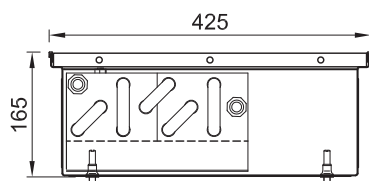

ISAN NEW PRACTIC PRICELIST

FRK, высота 165 mm

FRK, высота 200 mm

FRK 0165 0300	Цена [EUR]
FRK 0165 0300 0700	377,52
FRK 0165 0300 0800	410,41
FRK 0165 0300 0900	444,73
FRK 0165 0300 1000	477,62
FRK 0165 0300 1100	511,94
FRK 0165 0300 1200	546,26
FRK 0165 0300 1300	579,15
FRK 0165 0300 1400	613,47
FRK 0165 0300 1500	646,36
FRK 0165 0300 1600	680,68
FRK 0165 0300 1700	713,57
FRK 0165 0300 1800	747,89
FRK 0165 0300 1900	780,78
FRK 0165 0300 2000	815,10
FRK 0165 0300 2100	847,99
FRK 0165 0300 2200	882,31
FRK 0165 0300 2300	916,63
FRK 0165 0300 2400	949,52
FRK 0165 0300 2500	983,84
FRK 0165 0300 2600	1 016,73
FRK 0165 0300 2700	1 051,05
FRK 0165 0300 2800	1 083,94
FRK 0165 0300 2900	1 118,26
FRK 0165 0300 3000	1 151,15
FRK 0165 0300 3100	1 185,47
FRK 0165 0300 3200	1 218,36
FRK 0165 0300 3300	1 252,68
FRK 0165 0300 3400	1 287,00
FRK 0165 0300 3500	1 319,89
FRK 0165 0300 3600	1 354,21
FRK 0165 0300 3700	1 354,21
FRK 0165 0300 3800	1 421,42
FRK 0165 0300 3900	1 454,31
FRK 0165 0300 4000	1 488,63
FRK 0165 0300 4100	1 521,52
FRK 0165 0300 4200	1 555,84
FRK 0165 0300 4300	1 588,73
FRK 0165 0300 4400	1 623,05
FRK 0165 0300 4500	1 657,37
FRK 0165 0300 4600	1 690,26
FRK 0165 0300 4700	1 724,58
FRK 0165 0300 4800	1 757,47