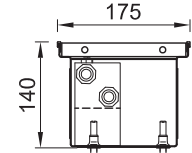

Внутрипольные конвекторы без вентилятора

ISAN NEW PRACTIC PRICELIST

FRK, высота 125 mm

FRK, высота 140 mm

FRK 0125 0250	Цена [EUR]	FRK 0125 0300	Цена [EUR]	FRK 0125 0425	Цена [EUR]	FRK 0140 0175	Цена [EUR]
FRK 0125 0250 0700	288,86	FRK 0125 0300 0700	343,20	FRK 0125 0425 0700	394,68	FRK 0140 0175 0700	221,65
FRK 0125 0250 0800	313,17	FRK 0125 0300 0800	373,23	FRK 0125 0425 0800	429,00	FRK 0140 0175 0800	241,67
FRK 0125 0250 0900	338,91	FRK 0125 0300 0900	403,26	FRK 0125 0425 0900	463,32	FRK 0140 0175 0900	263,12
FRK 0125 0250 1000	363,22	FRK 0125 0300 1000	433,29	FRK 0125 0425 1000	497,64	FRK 0140 0175 1000	284,57
FRK 0125 0250 1100	388,96	FRK 0125 0300 1100	463,32	FRK 0125 0425 1100	533,39	FRK 0140 0175 1100	304,59
FRK 0125 0250 1200	414,70	FRK 0125 0300 1200	493,35	FRK 0125 0425 1200	567,71	FRK 0140 0175 1200	326,04
FRK 0125 0250 1300	439,01	FRK 0125 0300 1300	523,38	FRK 0125 0425 1300	602,03	FRK 0140 0175 1300	347,49
FRK 0125 0250 1400	464,75	FRK 0125 0300 1400	553,41	FRK 0125 0425 1400	636,35	FRK 0140 0175 1400	367,51
FRK 0125 0250 1500	489,06	FRK 0125 0300 1500	583,44	FRK 0125 0425 1500	670,67	FRK 0140 0175 1500	388,96
FRK 0125 0250 1600	514,80	FRK 0125 0300 1600	613,47	FRK 0125 0425 1600	706,42	FRK 0140 0175 1600	410,41
FRK 0125 0250 1700	540,54	FRK 0125 0300 1700	643,50	FRK 0125 0425 1700	740,74	FRK 0140 0175 1700	430,43
FRK 0125 0250 1800	564,85	FRK 0125 0300 1800	673,53	FRK 0125 0425 1800	775,06	FRK 0140 0175 1800	451,88
FRK 0125 0250 1900	590,59	FRK 0125 0300 1900	703,56	FRK 0125 0425 1900	809,38	FRK 0140 0175 1900	471,90
FRK 0125 0250 2000	614,90	FRK 0125 0300 2000	733,59	FRK 0125 0425 2000	843,70	FRK 0140 0175 2000	493,35
FRK 0125 0250 2100	640,64	FRK 0125 0300 2100	763,62	FRK 0125 0425 2100	878,02	FRK 0140 0175 2100	514,80
FRK 0125 0250 2200	666,38	FRK 0125 0300 2200	793,65	FRK 0125 0425 2200	913,77	FRK 0140 0175 2200	534,82
FRK 0125 0250 2300	690,69	FRK 0125 0300 2300	823,68	FRK 0125 0425 2300	948,09	FRK 0140 0175 2300	556,27
FRK 0125 0250 2400	716,43	FRK 0125 0300 2400	853,71	FRK 0125 0425 2400	982,41	FRK 0140 0175 2400	577,72
FRK 0125 0250 2500	740,74	FRK 0125 0300 2500	883,74	FRK 0125 0425 2500	1 016,73	FRK 0140 0175 2500	597,74
FRK 0125 0250 2600	766,48	FRK 0125 0300 2600	913,77	FRK 0125 0425 2600	1 051,05	FRK 0140 0175 2600	619,19
FRK 0125 0250 2700	790,79	FRK 0125 0300 2700	943,80	FRK 0125 0425 2700	1 086,80	FRK 0140 0175 2700	640,64
FRK 0125 0250 2800	816,53	FRK 0125 0300 2800	973,83	FRK 0125 0425 2800	1 121,12	FRK 0140 0175 2800	660,66
FRK 0125 0250 2900	842,27	FRK 0125 0300 2900	1 005,29	FRK 0125 0425 2900	1 155,44	FRK 0140 0175 2900	682,11
FRK 0125 0250 3000	866,58	FRK 0125 0300 3000	1 035,32	FRK 0125 0425 3000	1 189,76	FRK 0140 0175 3000	703,56
FRK 0125 0250 3100	892,32	FRK 0125 0300 3100	1 065,35	FRK 0125 0425 3100	1 224,08	FRK 0140 0175 3100	723,58
FRK 0125 0250 3200	916,63	FRK 0125 0300 3200	1 095,38	FRK 0125 0425 3200	1 259,83	FRK 0140 0175 3200	745,03
FRK 0125 0250 3300	942,37	FRK 0125 0300 3300	1 125,41	FRK 0125 0425 3300	1 294,15	FRK 0140 0175 3300	765,05
FRK 0125 0250 3400	968,11	FRK 0125 0300 3400	1 155,44	FRK 0125 0425 3400	1 328,47	FRK 0140 0175 3400	786,50
FRK 0125 0250 3500	992,42	FRK 0125 0300 3500	1 185,47	FRK 0125 0425 3500	1 362,79	FRK 0140 0175 3500	807,95
FRK 0125 0250 3600	1 018,16	FRK 0125 0300 3600	1 215,50	FRK 0125 0425 3600	1 397,11	FRK 0140 0175 3600	827,97
FRK 0125 0250 3700	1 042,47	FRK 0125 0300 3700	1 245,53	FRK 0125 0425 3700	1 432,86	FRK 0140 0175 3700	849,42
FRK 0125 0250 3800	1 068,21	FRK 0125 0300 3800	1 275,56	FRK 0125 0425 3800	1 467,18	FRK 0140 0175 3800	870,87
FRK 0125 0250 3900	1 093,95	FRK 0125 0300 3900	1 305,59	FRK 0125 0425 3900	1 501,50	FRK 0140 0175 3900	890,89
FRK 0125 0250 4000	1 118,26	FRK 0125 0300 4000	1 335,62	FRK 0125 0425 4000	1 535,82	FRK 0140 0175 4000	912,34
FRK 0125 0250 4100	1 144,00	FRK 0125 0300 4100	1 365,65	FRK 0125 0425 4100	1 570,14	FRK 0140 0175 4100	933,79
FRK 0125 0250 4200	1 168,31	FRK 0125 0300 4200	1 395,68	FRK 0125 0425 4200	1 604,46	FRK 0140 0175 4200	953,81
FRK 0125 0250 4300	1 194,05	FRK 0125 0300 4300	1 425,71	FRK 0125 0425 4300	1 640,21	FRK 0140 0175 4300	975,26
FRK 0125 0250 4400	1 218,36	FRK 0125 0300 4400	1 455,74	FRK 0125 0425 4400	1 674,53	FRK 0140 0175 4400	996,71