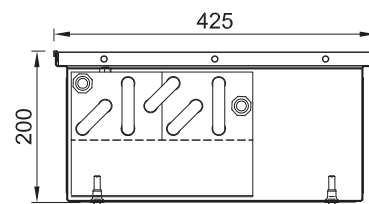

ISAN NEW PRACTIC PRICELIST

FRK, высота 165 mm

FRK, высота 200 mm

FRK 0165 0300	Цена [EUR]
FRK 0165 0300 0700	377,52
FRK 0165 0300 0800	410,41
FRK 0165 0300 0900	444,73
FRK 0165 0300 1000	477,62
FRK 0165 0300 1100	511,94
FRK 0165 0300 1200	546,26
FRK 0165 0300 1300	579,15
FRK 0165 0300 1400	613,47
FRK 0165 0300 1500	646,36
FRK 0165 0300 1600	680,68
FRK 0165 0300 1700	713,57
FRK 0165 0300 1800	747,89
FRK 0165 0300 1900	780,78
FRK 0165 0300 2000	815,10
FRK 0165 0300 2100	847,99
FRK 0165 0300 2200	882,31
FRK 0165 0300 2300	916,63
FRK 0165 0300 2400	949,52
FRK 0165 0300 2500	983,84
FRK 0165 0300 2600	1 016,73
FRK 0165 0300 2700	1 051,05
FRK 0165 0300 2800	1 083,94
FRK 0165 0300 2900	1 118,26
FRK 0165 0300 3000	1 151,15
FRK 0165 0300 3100	1 185,47
FRK 0165 0300 3200	1 218,36
FRK 0165 0300 3300	1 252,68
FRK 0165 0300 3400	1 287,00
FRK 0165 0300 3500	1 319,89
FRK 0165 0300 3600	1 354,21
FRK 0165 0300 3700	1 354,21
FRK 0165 0300 3800	1 421,42
FRK 0165 0300 3900	1 454,31
FRK 0165 0300 4000	1 488,63
FRK 0165 0300 4100	1 521,52
FRK 0165 0300 4200	1 555,84
FRK 0165 0300 4300	1 588,73
FRK 0165 0300 4400	1 623,05
FRK 0165 0300 4500	1 657,37
FRK 0165 0300 4600	1 690,26
FRK 0165 0300 4700	1 724,58
FRK 0165 0300 4800	1 757,47