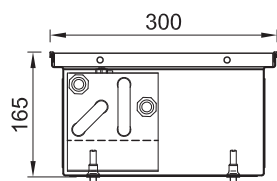

ISAN NEW PRACTIC PRICELIST

FRK, высота 165 mm

FRK, высота 200 mm

FRK 0165 0300	Цена [EUR]
FRK 0165 0300 0700	377,52
FRK 0165 0300 0800	410,41
FRK 0165 0300 0900	444,73
FRK 0165 0300 1000	477,62
FRK 0165 0300 1100	511,94
FRK 0165 0300 1200	546,26
FRK 0165 0300 1300	579,15
FRK 0165 0300 1400	613,47
FRK 0165 0300 1500	646,36
FRK 0165 0300 1600	680,68
FRK 0165 0300 1700	713,57
FRK 0165 0300 1800	747,89
FRK 0165 0300 1900	780,78
FRK 0165 0300 2000	815,10
FRK 0165 0300 2100	847,99
FRK 0165 0300 2200	882,31
FRK 0165 0300 2300	916,63
FRK 0165 0300 2400	949,52
FRK 0165 0300 2500	983,84
FRK 0165 0300 2600	1 016,73
FRK 0165 0300 2700	1 051,05
FRK 0165 0300 2800	1 083,94
FRK 0165 0300 2900	1 118,26
FRK 0165 0300 3000	1 151,15
FRK 0165 0300 3100	1 185,47
FRK 0165 0300 3200	1 218,36
FRK 0165 0300 3300	1 252,68
FRK 0165 0300 3400	1 287,00
FRK 0165 0300 3500	1 319,89
FRK 0165 0300 3600	1 354,21
FRK 0165 0300 3700	1 354,21
FRK 0165 0300 3800	1 421,42
FRK 0165 0300 3900	1 454,31
FRK 0165 0300 4000	1 488,63
FRK 0165 0300 4100	1 521,52
FRK 0165 0300 4200	1 555,84
FRK 0165 0300 4300	1 588,73
FRK 0165 0300 4400	1 623,05
FRK 0165 0300 4500	1 657,37
FRK 0165 0300 4600	1 690,26
FRK 0165 0300 4700	1 724,58
FRK 0165 0300 4800	1 757,47