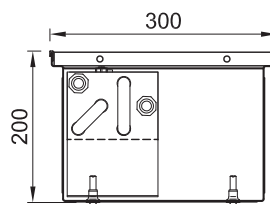

ISAN NEW PRACTIC PRICELIST

FRK, высота 165 mm

FRK, высота 200 mm

FRK 0165 0300	Цена [EUR]
FRK 0165 0300 0700	377,52
FRK 0165 0300 0800	410,41
FRK 0165 0300 0900	444,73
FRK 0165 0300 1000	477,62
FRK 0165 0300 1100	511,94
FRK 0165 0300 1200	546,26
FRK 0165 0300 1300	579,15
FRK 0165 0300 1400	613,47
FRK 0165 0300 1500	646,36
FRK 0165 0300 1600	680,68
FRK 0165 0300 1700	713,57
FRK 0165 0300 1800	747,89
FRK 0165 0300 1900	780,78
FRK 0165 0300 2000	815,10
FRK 0165 0300 2100	847,99
FRK 0165 0300 2200	882,31
FRK 0165 0300 2300	916,63
FRK 0165 0300 2400	949,52
FRK 0165 0300 2500	983,84
FRK 0165 0300 2600	1 016,73
FRK 0165 0300 2700	1 051,05
FRK 0165 0300 2800	1 083,94
FRK 0165 0300 2900	1 118,26
FRK 0165 0300 3000	1 151,15
FRK 0165 0300 3100	1 185,47
FRK 0165 0300 3200	1 218,36
FRK 0165 0300 3300	1 252,68
FRK 0165 0300 3400	1 287,00
FRK 0165 0300 3500	1 319,89
FRK 0165 0300 3600	1 354,21
FRK 0165 0300 3700	1 354,21
FRK 0165 0300 3800	1 421,42
FRK 0165 0300 3900	1 454,31
FRK 0165 0300 4000	1 488,63
FRK 0165 0300 4100	1 521,52
FRK 0165 0300 4200	1 555,84
FRK 0165 0300 4300	1 588,73
FRK 0165 0300 4400	1 623,05
FRK 0165 0300 4500	1 657,37
FRK 0165 0300 4600	1 690,26
FRK 0165 0300 4700	1 724,58
FRK 0165 0300 4800	1 757,47