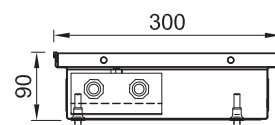

Внутрипольные конвекторы без вентилятора

ISAN NEW PRACTIC PRICELIST

FRK, ВЫСОТА 90 mm

FRK 0090 0175	Цена [EUR]	FRK 0090 0200	Цена [EUR]	FRK 0090 0250	Цена [EUR]	FRK 0090 0300	Цена [EUR]
FRK 0090 0175 0700	181,61	FRK 0090 0200 0700	223,08	FRK 0090 0250 0700	257,40	FRK 0090 0300 0700	311,74
FRK 0090 0175 0800	198,77	FRK 0090 0200 0800	243,10	FRK 0090 0250 0800	281,71	FRK 0090 0300 0800	338,91
FRK 0090 0175 0900	215,93	FRK 0090 0200 0900	263,12	FRK 0090 0250 0900	304,59	FRK 0090 0300 0900	364,65
FRK 0090 0175 1000	233,09	FRK 0090 0200 1000	284,57	FRK 0090 0250 1000	327,47	FRK 0090 0300 1000	390,39
FRK 0090 0175 1100	250,25	FRK 0090 0200 1100	304,59	FRK 0090 0250 1100	350,35	FRK 0090 0300 1100	417,56
FRK 0090 0175 1200	267,41	FRK 0090 0200 1200	324,61	FRK 0090 0250 1200	373,23	FRK 0090 0300 1200	443,30
FRK 0090 0175 1300	284,57	FRK 0090 0200 1300	344,63	FRK 0090 0250 1300	396,11	FRK 0090 0300 1300	470,47
FRK 0090 0175 1400	301,73	FRK 0090 0200 1400	366,08	FRK 0090 0250 1400	418,99	FRK 0090 0300 1400	496,21
FRK 0090 0175 1500	318,89	FRK 0090 0200 1500	386,10	FRK 0090 0250 1500	441,87	FRK 0090 0300 1500	521,95
FRK 0090 0175 1600	336,05	FRK 0090 0200 1600	406,12	FRK 0090 0250 1600	464,75	FRK 0090 0300 1600	549,12
FRK 0090 0175 1700	353,21	FRK 0090 0200 1700	426,14	FRK 0090 0250 1700	487,63	FRK 0090 0300 1700	574,86
FRK 0090 0175 1800	370,37	FRK 0090 0200 1800	447,59	FRK 0090 0250 1800	510,51	FRK 0090 0300 1800	602,03
FRK 0090 0175 1900	387,53	FRK 0090 0200 1900	467,61	FRK 0090 0250 1900	533,39	FRK 0090 0300 1900	627,77
FRK 0090 0175 2000	404,69	FRK 0090 0200 2000	487,63	FRK 0090 0250 2000	557,70	FRK 0090 0300 2000	653,51
FRK 0090 0175 2100	421,85	FRK 0090 0200 2100	509,08	FRK 0090 0250 2100	580,58	FRK 0090 0300 2100	680,68
FRK 0090 0175 2200	439,01	FRK 0090 0200 2200	529,10	FRK 0090 0250 2200	603,46	FRK 0090 0300 2200	706,42
FRK 0090 0175 2300	456,17	FRK 0090 0200 2300	549,12	FRK 0090 0250 2300	626,34	FRK 0090 0300 2300	733,59
FRK 0090 0175 2400	473,33	FRK 0090 0200 2400	569,14	FRK 0090 0250 2400	649,22	FRK 0090 0300 2400	759,33
FRK 0090 0175 2500	489,06	FRK 0090 0200 2500	590,59	FRK 0090 0250 2500	672,10	FRK 0090 0300 2500	785,07
FRK 0090 0175 2600	506,22	FRK 0090 0200 2600	610,61	FRK 0090 0250 2600	694,98	FRK 0090 0300 2600	812,24
FRK 0090 0175 2700	523,38	FRK 0090 0200 2700	630,63	FRK 0090 0250 2700	717,86	FRK 0090 0300 2700	837,98
FRK 0090 0175 2800	540,54	FRK 0090 0200 2800	652,08	FRK 0090 0250 2800	740,74	FRK 0090 0300 2800	865,15
FRK 0090 0175 2900	557,70	FRK 0090 0200 2900	672,10	FRK 0090 0250 2900	763,62	FRK 0090 0300 2900	890,89
FRK 0090 0175 3000	574,86	FRK 0090 0200 3000	692,12	FRK 0090 0250 3000	786,50	FRK 0090 0300 3000	916,63
FRK 0090 0175 3100	592,02	FRK 0090 0200 3100	712,14	FRK 0090 0250 3100	809,38	FRK 0090 0300 3100	943,80
FRK 0090 0175 3200	609,18	FRK 0090 0200 3200	733,59	FRK 0090 0250 3200	833,69	FRK 0090 0300 3200	969,54
FRK 0090 0175 3300	626,34	FRK 0090 0200 3300	753,61	FRK 0090 0250 3300	856,57	FRK 0090 0300 3300	996,71
FRK 0090 0175 3400	643,50	FRK 0090 0200 3400	773,63	FRK 0090 0250 3400	879,45	FRK 0090 0300 3400	1 022,45
FRK 0090 0175 3500	660,66	FRK 0090 0200 3500	795,08	FRK 0090 0250 3500	902,33	FRK 0090 0300 3500	1 048,19
FRK 0090 0175 3600	677,82	FRK 0090 0200 3600	815,10	FRK 0090 0250 3600	925,21	FRK 0090 0300 3600	1 075,36
FRK 0090 0175 3700	694,98	FRK 0090 0200 3700	835,12	FRK 0090 0250 3700	948,09	FRK 0090 0300 3700	1 101,10
FRK 0090 0175 3800	712,14	FRK 0090 0200 3800	855,14	FRK 0090 0250 3800	970,97	FRK 0090 0300 3800	1 128,27
FRK 0090 0175 3900	729,30	FRK 0090 0200 3900	876,59	FRK 0090 0250 3900	993,85	FRK 0090 0300 3900	1 154,01
FRK 0090 0175 4000	746,46	FRK 0090 0200 4000	896,61	FRK 0090 0250 4000	1 016,73	FRK 0090 0300 4000	1 179,75
FRK 0090 0175 4100	763,62	FRK 0090 0200 4100	916,63	FRK 0090 0250 4100	1 039,61	FRK 0090 0300 4100	1 206,92
FRK 0090 0175 4200	780,78	FRK 0090 0200 4200	936,65	FRK 0090 0250 4200	1 062,49	FRK 0090 0300 4200	1 232,66
FRK 0090 0175 4300	797,94	FRK 0090 0200 4300	958,10	FRK 0090 0250 4300	1 085,37	FRK 0090 0300 4300	1 259,83
FRK 0090 0175 4400	815,10	FRK 0090 0200 4400	978,12	FRK 0090 0250 4400	1 109,68	FRK 0090 0300 4400	1 285,57