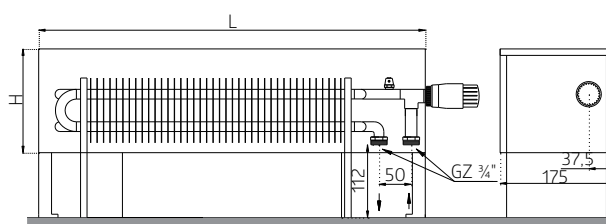

GRANDE 23

РАЗМЕРЫ	[мм]
Высота (H)	160
Ширина (B)	175
Длина (L)	600 - 2500

Конвектор напольный тип Grande 23 V правый

Конвектор напольный тип Grande 23 C правый

Конвектор напольный тип Grande 23 T левый

Конвектор напольный тип Grande 23 T правый