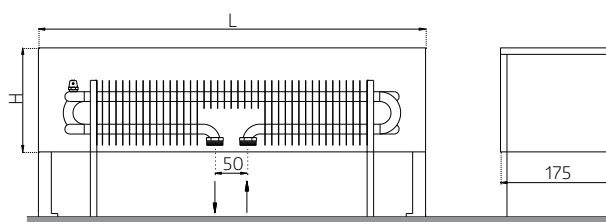

GRANDE 23

РАЗМЕРЫ	[мм]
Высота (H)	160
Ширина (B)	175
Длина (L)	600 - 2500

Конвектор напольный тип Grande 23 V правый

Конвектор напольный тип Grande 23 C правый

Конвектор напольный тип Grande 23 T левый

Конвектор напольный тип Grande 23 T правый