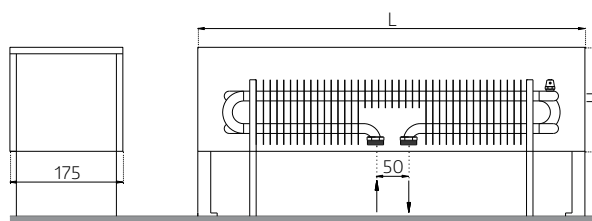

GRANDE 23

РАЗМЕРЫ	[мм]
Высота (H)	160
Ширина (B)	175
Длина (L)	600 - 2500

Конвектор напольный тип Grande 23 V правый

Конвектор напольный тип Grande 23 C правый

Конвектор напольный тип Grande 23 T левый

Конвектор напольный тип Grande 23 T правый