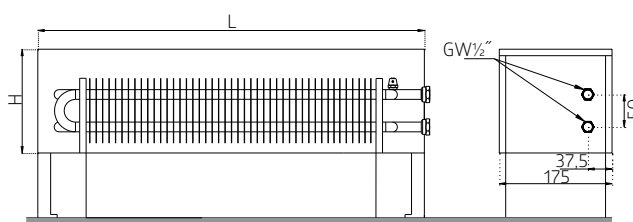

GRANDE 23

РАЗМЕРЫ	[мм]
Высота (H)	160
Ширина (B)	175
Длина (L)	600 - 2500

Конвектор напольный тип Grande 23 V правый

Конвектор напольный тип Grande 23 C правый

Конвектор напольный тип Grande 23 T левый

Конвектор напольный тип Grande 23 T правый