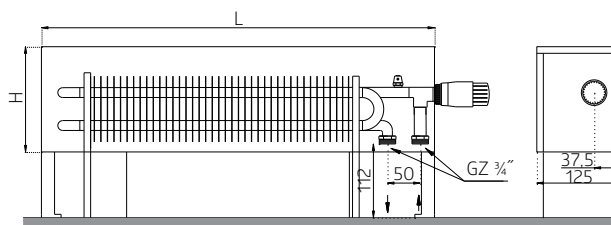

CLASIC 22

РАЗМЕРЫ	[мм]
Высота (H)	160
Ширина (B)	125
Длина (L)	600 - 2500

Конвектор напольный тип Classic 22 V правый

Конвектор напольный тип Classic 22 C правый

Конвектор напольный тип Classic 22 T левый