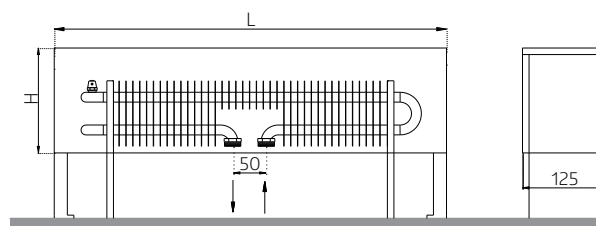

CLASIC 22

РАЗМЕРЫ	[мм]
Высота (H)	160
Ширина (B)	125
Длина (L)	600 - 2500

Конвектор напольный тип Classic 22 V правый

Конвектор напольный тип Classic 22 C правый

Конвектор напольный тип Classic 22 T левый