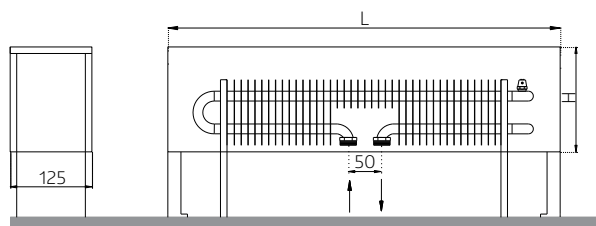

CLASIC 22

РАЗМЕРЫ	[мм]
Высота (H)	160
Ширина (B)	125
Длина (L)	600 - 2500

Конвектор напольный тип Classic 22 V правый

Конвектор напольный тип Classic 22 C правый

Конвектор напольный тип Classic 22 T левый