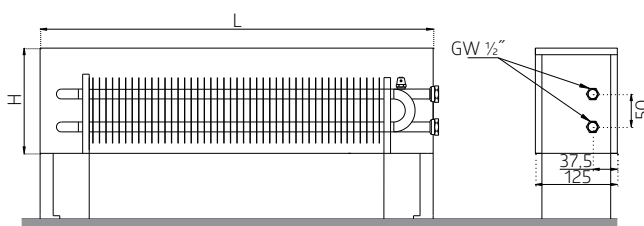

CLASIC 22

РАЗМЕРЫ	[мм]
Высота (H)	160
Ширина (B)	125
Длина (L)	600 - 2500

Конвектор напольный тип Classic 22 V правый

Конвектор напольный тип Classic 22 C правый

Конвектор напольный тип Classic 22 T левый