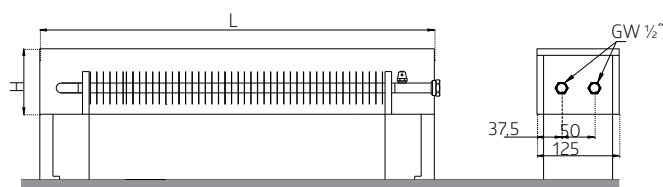

CLASIC 12

РАЗМЕРЫ	[мм]
Высота (H)	100
Ширина (B)	125
Длина (L)	600 - 2500

Конвектор напольный тип Classic 12 V правый

Конвектор напольный тип Grande 14 V правый

GRANDE 14

РАЗМЕРЫ	[мм]
Высота (H)	100
Ширина (B)	225
Длина (L)	600 - 2500

Конвектор напольный тип Grande 14 V правый

Конвектор напольный тип Grande 14 C правый