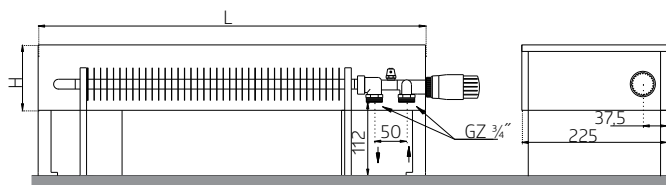

CLASIC 12

РАЗМЕРЫ	[мм]
Высота (H)	100
Ширина (B)	125
Длина (L)	600 - 2500

Конвектор напольный тип Classic 12 V правый

Конвектор напольный тип Grande 14 V правый

GRANDE 14

РАЗМЕРЫ	[мм]
Высота (H)	100
Ширина (B)	225
Длина (L)	600 - 2500

Конвектор напольный тип Grande 14 V правый

Конвектор напольный тип Grande 14 C правый