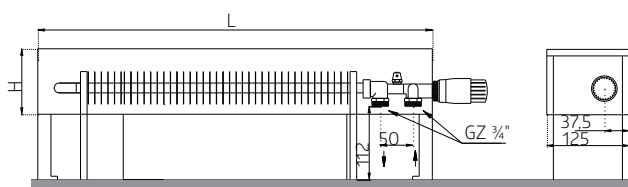

CLASIC 12

РАЗМЕРЫ	[мм]
Высота (H)	100
Ширина (B)	125
Длина (L)	600 - 2500

Конвектор напольный тип Classic 12 V правый

Конвектор напольный тип Grande 14 V правый

GRANDE 14

РАЗМЕРЫ	[мм]
Высота (H)	100
Ширина (B)	225
Длина (L)	600 - 2500

Конвектор напольный тип Grande 14 V правый

Конвектор напольный тип Grande 14 C правый