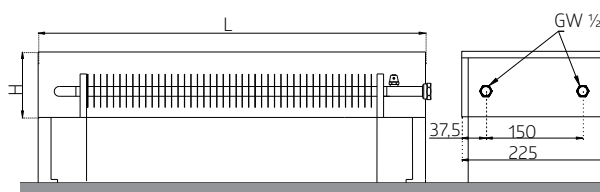

CLASIC 12

РАЗМЕРЫ	[мм]
Высота (H)	100
Ширина (B)	125
Длина (L)	600 - 2500

Конвектор напольный тип Classic 12 V правый

Конвектор напольный тип Grande 14 V правый

GRANDE 14

РАЗМЕРЫ	[мм]
Высота (H)	100
Ширина (B)	225
Длина (L)	600 - 2500

Конвектор напольный тип Grande 14 V правый

Конвектор напольный тип Grande 14 C правый